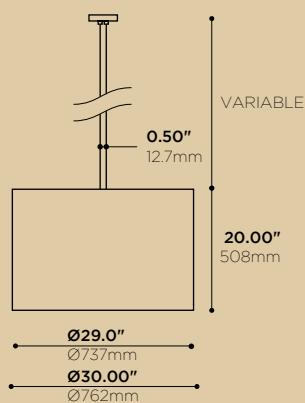

ARANCIA

Tam

P70051

Suspended fabric drum shade, available with two tones color, inside and outside. Satin acrylic bottom diffuser. Custom dimensions available.

Abat-jour tissu suspendu, disponible avec intérieur de couleur différente, et diffuseur en acrylique satiné en bas. Possibilité de dimensions sur mesure.