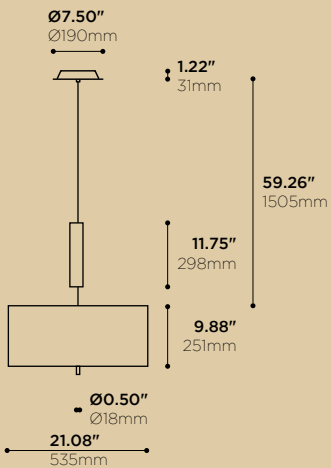

# Jill

P40111

**Suspended oval drum shade, available with two tones color, inside and outside. Adjustable in height with counterweight. Custom dimensions available.**

*Abat-jour ovale suspendu, disponible en deux couleurs, intérieur et extérieur. Intérieur en acrylique extérieur en tissu. Ajustable en hauteur grâce au contrepooids. Possibilité de dimensions sur mesure.*

## HOW TO ORDER • POUR COMMANDER

MODEL • MODÈLE

P40111

LIGHT SOURCE • SOURCE LUMINEUSE

-21100 2 x 120V E26 MED A 100W

STRUCTURE • STRUCTURE

-AN CLEAR ANODIZED • ANODISÉ CLAIR

OUTSIDE SHADE FINISH • FINI EXTÉRIEUR ABAT-JOUR