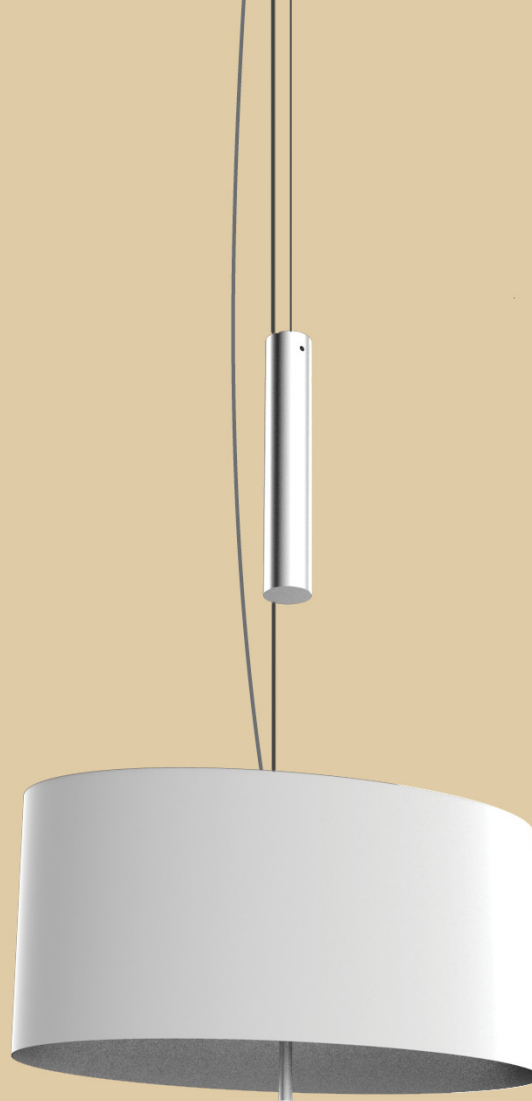

# Jill

P40111

**Suspended oval drum shade, available with two tones color, inside and outside. Adjustable in height with counterweight. Custom dimensions available.**

*Abat-jour ovale suspendu, disponible en deux couleurs, intérieur et extérieur. Intérieur en acrylique extérieur en tissu. Ajustable en hauteur grâce au contrepooids. Possibilité de dimensions sur mesure.*

## HOW TO ORDER • POUR COMMANDER

MODEL • MODÈLE

P40111

LIGHT SOURCE • SOURCE LUMINEUSE

-21100 2 x 120V E26 MED A 100W

STRUCTURE • STRUCTURE

-AN CLEAR ANODIZED • ANODISÉ CLAIR

OUTSIDE SHADE FINISH • FINI EXTÉRIEUR ABAT-JOUR