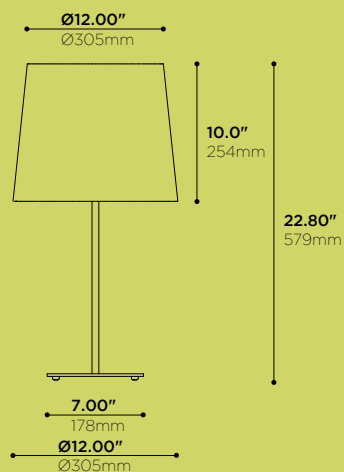

Mona 1

T30011

Fabric table lamp, available with two tones color, inside and outside. Custom dimensions available.

Lampe de table en tissu, disponible avec intérieur de couleur différente. Possibilité de dimensions sur mesure.

TRIAC

HOW TO ORDER • POUR COMMANDER

MODEL • MODÈLE

T30011

LIGHT SOURCE • SOURCE LUMINEUSE

- I100 120V E26 MED A 100W MAX
- F27 120V E26 MED EL/mDT CF27W

STRUCTURE FINISH • FINI DE STRUCTURE

- CR CHROME PLATED • PLAQUÉ CHROME
- SC SATIN CHROME • SATIN CHROME
- xx CONTACT SALES REP • CONTACTEZ VOTRE REPRÉSENTANT