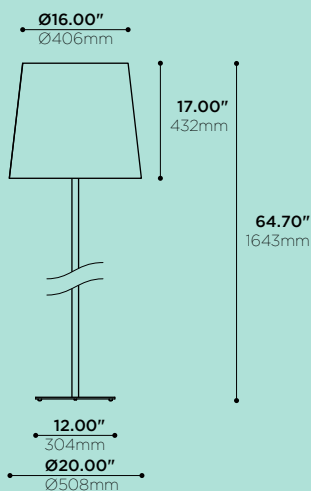

ARANCIA

Mona 2

F40021

Fabric floor lamp, available with two tones color, inside and outside. Square and round lamp bases available. Custom dimensions available.

Lampe de sol en tissu, disponible avec intérieur de couleur différente. Bases de lampes rondes ou carrées disponibles. Possibilité de dimensions sur mesure.

HOW TO ORDER • POUR COMMANDER

MODEL • MODÈLE

F40021

LIGHT SOURCE • SOURCE LUMINEUSE

- 3I100 3 x 120V E26 MED A 100W MAX
- 3F27 3 x 120V E26 MED EL/mDT CF27W

STRUCTURE FINISH • FINI DE STRUCTURE

- CR CHROME PLATED • PLAQUÉ CHROME
- SC SATIN CHROME • SATIN CHROME
- xx CONTACT SALES REP • CONTACTEZ VOTRE REPRÉSENTANT