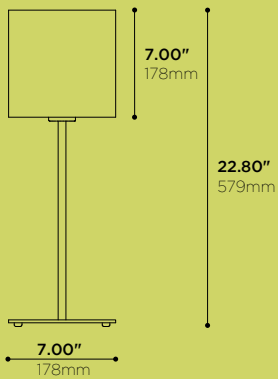

Opus 1

T30041

Fabric table lamp, available with two tones color, inside and outside. Custom dimensions available.

Lampe de table en tissu, disponible avec intérieur de couleur différente. Possibilité de dimensions sur mesure.

ARANCIA

TRIAC

HOW TO ORDER • POUR COMMANDER

MODEL • MODÈLE

T30041

LIGHT SOURCE • SOURCE LUMINEUSE

-I60 120V E26 MED A 60W MAX
-F27 120V E26 MED EL/mDT CF27W

STRUCTURE FINISH • FINI DE STRUCTURE