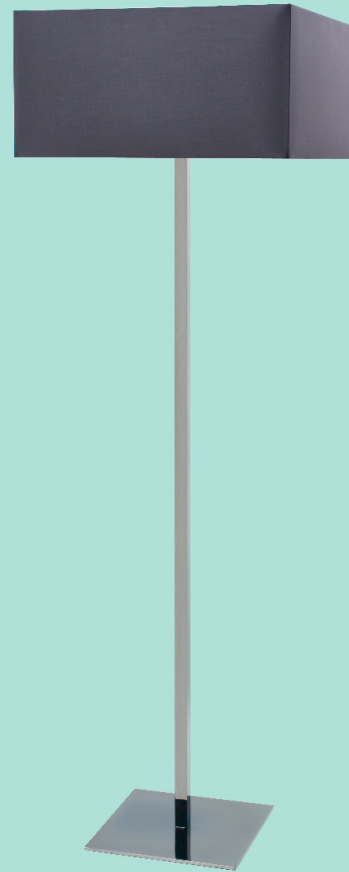

Opus 2

F40041

Fabric floor lamp, available with two tones color, inside and outside. Custom dimensions available.

Lampe de sol en tissu, disponible avec intérieur de couleur différente. Possibilité de dimensions sur mesure.

HOW TO ORDER • POUR COMMANDER

MODEL • MODÈLE

F40041

LIGHT SOURCE • SOURCE LUMINEUSE

- 3I100 3 x 120V E26 MED A 100W MAX
- 3F27 3 x 120V E26 MED EL/mDT CF27W

STRUCTURE FINISH • FINI DE STRUCTURE

- CR CHROME PLATED • PLAQUÉ CHROME
- SC SATIN CHROME • SATIN CHROME
- xx CONTACT SALES REP • CONTACTEZ VOTRE REPRÉSENTANT

OUTSIDE SHADE FINISH • FINI EXTÉRIEUR ABAT-JOUR

- BF BLACK FABRIC • TISSU NOIR
- xx CONTACT SALES REP • CONTACTEZ VOTRE REPRÉSENTANT

INSIDE SHADE FINISH • FINI INTÉRIEUR ABAT-JOUR

- WH WHITE • BLANC
- xx CONTACT SALES REP • CONTACTEZ VOTRE REPRÉSENTANT