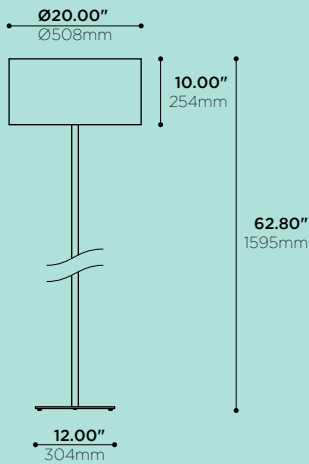

Opus 2

F40041

Fabric floor lamp, available with two tones color, inside and outside. Custom dimensions available.

Lampe de sol en tissu, disponible avec intérieur de couleur différente. Possibilité de dimensions sur mesure.

HOW TO ORDER • POUR COMMANDER

MODEL • MODÈLE

F40041

LIGHT SOURCE • SOURCE LUMINEUSE

- 3I100 3 x 120V E26 MED A 100W MAX
- 3F27 3 x 120V E26 MED EL/mDT CF27W

STRUCTURE FINISH • FINI DE STRUCTURE

- CR CHROME PLATED • PLAQUÉ CHROME
- SC SATIN CHROME • SATIN CHROME
- xx CONTACT SALES REP • CONTACTEZ VOTRE REPRÉSENTANT