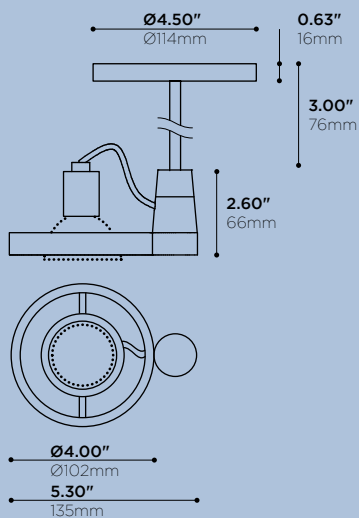

Sin 1

S2002

Multi-fonctionnal spotlight that can be installed on walls, ceilings and tracks, with or without stem. Made of machined aluminum.

Projecteur polyvalent, pour installation murale, en plafonnier ou sur rail, avec ou sans tige. Fabriqué en aluminium machiné.

HOW TO ORDER • POUR COMMANDER

MODEL • MODÈLE

S2002

LIGHT SOURCE • SOURCE LUMINEUSE

-H50 12V GU5.3 MR16 50W MAX
 *GU5.3 MR16C 50W IR POSSIBLE

STRUCTURE FINISH • FINI DE STRUCTURE

-AN CLEAR ANODISED • ANODISÉ CLAIR
 -AB BLACK ANODISED • ANODISÉ NOIR
 -CR CHROME PLATED • PLAQUÉ CHROME
 -WH WHITE POWDER COATED • FINI POUFRE BLANCHE