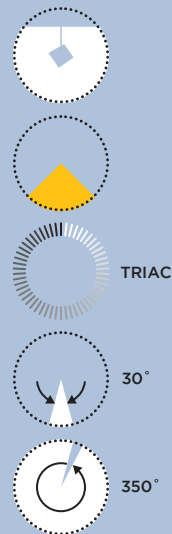

Sin 1

S2002

Multi-fonctionnal spotlight that can be installed on walls, ceilings and tracks, with or without stem. Made of machined aluminum.

Projecteur polyvalent, pour installation murale, en plafonnier ou sur rail, avec ou sans tige. Fabriqué en aluminium machiné.

HOW TO ORDER • POUR COMMANDER

MODEL • MODÈLE

S2002

LIGHT SOURCE • SOURCE LUMINEUSE

-H50 12V GU5.3 MR16 50W MAX
 *GU5.3 MR16C 50W IR POSSIBLE

STRUCTURE FINISH • FINI DE STRUCTURE

-AN CLEAR ANODISED • ANODISÉ CLAIR
 -AB BLACK ANODISED • ANODISÉ NOIR
 -CR CHROME PLATED • PLAQUÉ CHROME
 -WH WHITE POWDER COATED • FINI POUFRE BLANCHE