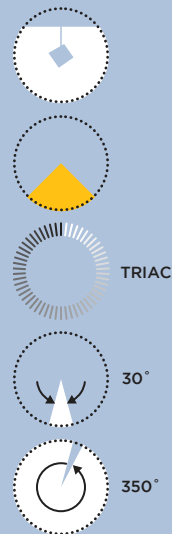

Sin 2

S2202

Multi-fonctionnal spotlights that can be installed on walls, ceilings and tracks, with or without stem. Made of machined aluminum.

Projecteurs polyvalents, pour installation murale, en plafonnier ou sur rail, avec ou sans tige. Fabriqué en aluminium machiné.

HOW TO ORDER • POUR COMMANDER

MODEL • MODÈLE

S2202

LIGHT SOURCE • SOURCE LUMINEUSE

-2H50 2 x 12V GU5.3 MR16 50W MAX
 *GU5.3 MR16C 50W IR POSSIBLE

STRUCTURE FINISH • FINI DE STRUCTURE

-AN CLEAR ANODISED • ANODISÉ CLAIR
 -AB BLACK ANODISED • ANODISÉ NOIR
 -CR CHROME PLATED • PLAQUÉ CHROME
 -WH WHITE POWDER COATED • FINI POUDRE BLANCHE