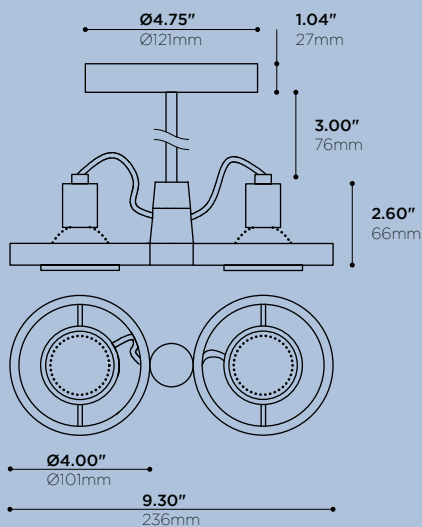

Sin 2

S2202

Multi-fonctionnal spotlights that can be installed on walls, ceilings and tracks, with or without stem. Made of machined aluminum.

Projecteurs polyvalents, pour installation murale, en plafonnier ou sur rail, avec ou sans tige. Fabriqué en aluminium machiné.

HOW TO ORDER • POUR COMMANDER

MODEL • MODÈLE

S2202

LIGHT SOURCE • SOURCE LUMINEUSE

-2H50 2 x 12V GU5.3 MR16 50W MAX
 *GU5.3 MR16C 50W IR POSSIBLE

STRUCTURE FINISH • FINI DE STRUCTURE

-AN CLEAR ANODISED • ANODISÉ CLAIR
 -AB BLACK ANODISED • ANODISÉ NOIR
 -CR CHROME PLATED • PLAQUÉ CHROME
 -WH WHITE POWDER COATED • FINI POUDRE BLANCHE