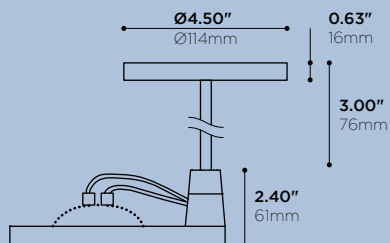

Sin 5

S2032

Multi-fonctionnal spotlight that can be installed on walls, ceilings and tracks, with or without stem. Made of machined aluminum.

Projecteur polyvalent, pour installation murale, en plafonnier ou sur rail, avec ou sans tige. Fabriqué en aluminium machiné.

HOW TO ORDER • POUR COMMANDER

MODEL • MODÈLE

S2032

LIGHT SOURCE • SOURCE LUMINEUSE

-HAR75 12V G53 AR111 75W MAX

STRUCTURE FINISH • FINI DE STRUCTURE

-AN CLEAR ANODISED • ANODISÉ CLAIR
 -AB BLACK ANODISED • ANODISÉ NOIR
 -CR CHROME PLATED • PLAQUÉ CHROME
 -WH WHITE POWDER COATED • FINI POUVRE BLANCHE