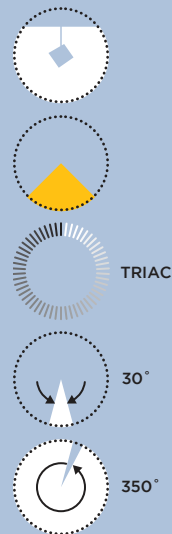

Sin 5

S2032

Multi-fonctionnal spotlight that can be installed on walls, ceilings and tracks, with or without stem. Made of machined aluminum.

Projecteur polyvalent, pour installation murale, en plafonnier ou sur rail, avec ou sans tige. Fabriqué en aluminium machiné.

HOW TO ORDER • POUR COMMANDER

MODEL • MODÈLE

S2032

LIGHT SOURCE • SOURCE LUMINEUSE

-HAR75 12V G53 AR111 75W MAX

STRUCTURE FINISH • FINI DE STRUCTURE

-AN CLEAR ANODISED • ANODISÉ CLAIR
 -AB BLACK ANODISED • ANODISÉ NOIR
 -CR CHROME PLATED • PLAQUÉ CHROME
 -WH WHITE POWDER COATED • FINI POUVRE BLANCHE