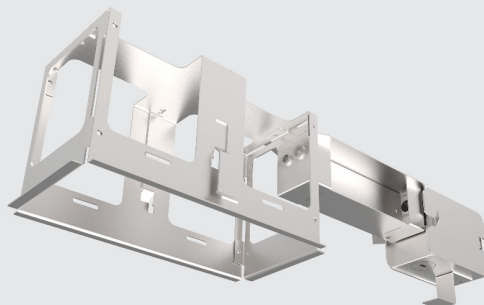

R31259

REMODELLING HOUSING • BOÎTIER RÉNOVATION

3.5" x 7.3"
89 x 185mm

CHARACTERISTICS • CARACTÉRISTIQUES

MODEL • MODÈLE

R31259

INSTALLATION • INSTALLATION

REMODELLING, NON-INSULATED CEILING
RÉNOVATION, PLAFOND NON ISOLÉ

MAX DRYWALL THICKNESS • ÉPAISSEUR MAXIMUM GYPSE

1.5"
38mm

MIN CLEARANCE REQUIRED • DÉGAGEMENT MINIMAL REQUIS

4.50"
114mm

COMPATIBLE LIGHT SOURCES • SOURCES LUMINEUSES COMPATIBLES

-2L17C 2 x 500mA CC LED 17W 4000K 1000lm approx. 80 CRI
-2L17W 2 x 500mA CC LED 17W 3000K 900lm approx. 80 CRI
-2L17WH 2 x 500mA CC LED 17W 3000K 700lm approx. HIGH 97 CRI

DRIVER • PILOTE

LED Driver 120V, 500mA 22W
Pilote LED 120V, 500mA 22W

COMPATIBLE DIMMING • COMPATIBLE AVEC GRADATEURS

TRIAC (LEADING EDGE)
TRIAC (COUPURE DE PHASE ASCENDANTE)

ROHS

COMPLIANT
CONFORME

STRUCTURE • STRUCTURE