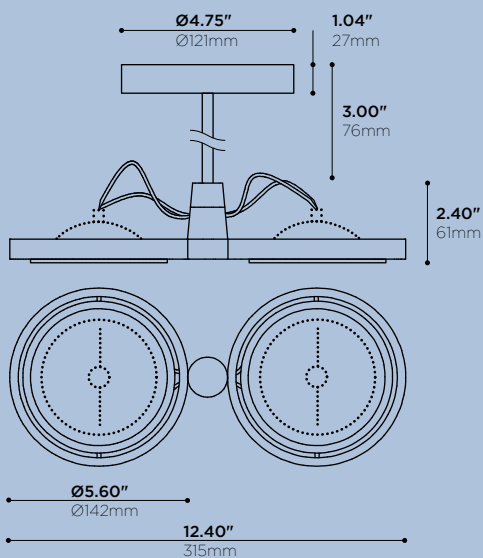

# Sin 6

S2232

**Multi-fonctionnal spotlights that can be installed on walls, ceilings and tracks. Made of machined aluminum.**

*Projecteurs polyvalents, pour installation murale, en plafonnier ou sur rail. Fabriqué en aluminium usiné.*

## HOW TO ORDER • POUR COMMANDER

MODEL • MODÈLE

S2232

LIGHT SOURCE • SOURCE LUMINEUSE

-2HAR75 2 x 12V G53 AR111 75W MAX

STRUCTURE FINISH • FINI DE STRUCTURE

- AN CLEAR ANODISED • ANODISÉ CLAIR
- AB BLACK ANODISED • ANODISÉ NOIR
- CR CHROME PLATED • PLAQUÉ CHROME
- WH WHITE POWDER COATED • FINI POUVRE BLANCHE