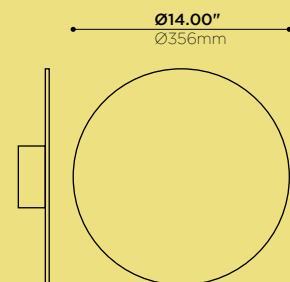

DRIVER • PILOTE

-Lx LED Driver 120V, 350/700 mA MAX 20W / 120-277V, 350/700mA MAX 20W
Pilote LED 120V, 350 mA MAX 20W / 120-277V, 350mA MAX 20W

HOW TO ORDER • POUR COMMANDER

MODEL • MODÈLE

W30019

NOMINAL LUMINAIRE DIAMETER • DIAMÈTRE NOMINAL DU LUMINAIRE

-S 14" • 305 mm
-M 24" • 610 mm

LIGHT SOURCE • SOURCE LUMINEUSE

-2LF3C	LED 350mA 7W 700 lm approx. 4000K 80 CRI	(SIZE -S • TAILLE -S)
-2LF3W	LED 350mA 7W 700 lm approx. 3000K 80 CRI	(SIZE -S • TAILLE -S)
-2LF6C	LED 700mA 13W 1300 lm approx. 4000K 80 CRI	(SIZE -S • TAILLE -S)
-2LF6W	LED 700mA 13W 1300 lm approx. 3000K 80 CRI	(SIZE -S • TAILLE -S)
-4LF3C	LED 350mA 13W 1300 lm approx. 4000K 80 CRI	(SIZE -M • TAILLE -M)
-4LF3W	LED 350mA 13W 1300 lm approx. 3000K 80 CRI	(SIZE -M • TAILLE -M)
-4LF6C	LED 700mA 26W 2700 lm approx. 4000K 80 CRI	(SIZE -M • TAILLE -M)
-4LF6W	LED 700mA 26W 2700 lm approx. 3000K 80 CRI	(SIZE -M • TAILLE -M)

MAINS VOLTAGE • VOLTAGE CIRCUIT

-U 120-277 V
-I 120 V

DIMMING SPECIFICATION • OPTION DE GRADATION

-O LED DIMMING (0-10V) (120-277 V)
-T LED DIMMING (TRIAC) (120 V)

COSMETIC PLATE FINISH • FINI DE FAÇADE COSMÉTIQUE

***SIZE S • TAILLE S**

***SIZE M • TAILLE M**

ARANCIA

Pong

W30019-M