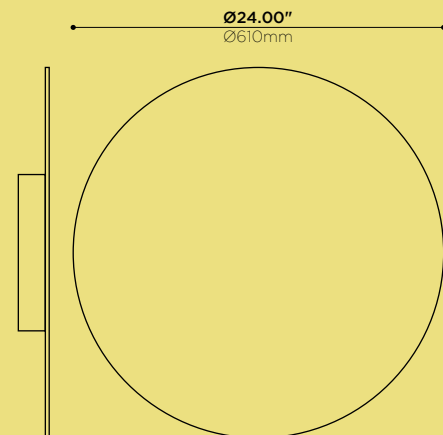

-S 14" • 305 mm
-M 24" • 610 mm

LIGHT SOURCE • SOURCE LUMINEUSE

-2LF3C	LED 350mA 7W 700 lm approx. 4000K 80 CRI	(SIZE -S • TAILLE -S)
-2LF3W	LED 350mA 7W 700 lm approx. 3000K 80 CRI	(SIZE -S • TAILLE -S)
-2LF6C	LED 700mA 13W 1300 lm approx. 4000K 80 CRI	(SIZE -S • TAILLE -S)
-2LF6W	LED 700mA 13W 1300 lm approx. 3000K 80 CRI	(SIZE -S • TAILLE -S)
-4LF3C	LED 350mA 13W 1300 lm approx. 4000K 80 CRI	(SIZE -M • TAILLE -M)
-4LF3W	LED 350mA 13W 1300 lm approx. 3000K 80 CRI	(SIZE -M • TAILLE -M)
-4LF6C	LED 700mA 26W 2700 lm approx. 4000K 80 CRI	(SIZE -M • TAILLE -M)
-4LF6W	LED 700mA 26W 2700 lm approx. 3000K 80 CRI	(SIZE -M • TAILLE -M)

MAINS VOLTAGE • VOLTAGE CIRCUIT

-U 120-277 V
-I 120 V

DIMMING SPECIFICATION • OPTION DE GRADATION

-O LED DIMMING (0-10V) (120-277 V)
-T LED DIMMING (TRIAC) (120 V)

COSMETIC PLATE FINISH • FINI DE FAÇADE COSMÉTIQUE

***SIZE S • TAILLE S**

***SIZE M • TAILLE M**

ARANCIA

Pong

W30019-M