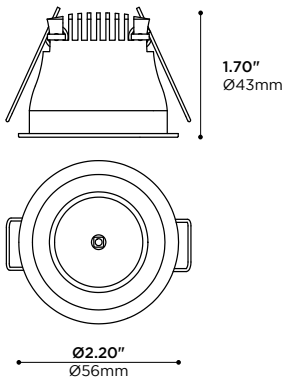

R21009

DRYWALL RECESSED HOUSING • BOÎTIER ENCASTRÉ POUR GYPSE

ARANCIA.

LED RECESSED HOUSING MADE TO BE INSTALLED IN DRYWALLS. MADE OF MACHINED ALUMINIUM

BOÎTIER ENCASTRÉ DEL FAIT POUR ÊTRE INSTALLÉ DANS LES MURS DE GYPSE. FAIT D'ALUMINIUM MACHINÉ

PRODUCT CODE • CODE DE PRODUIT

MODEL • MODÈLE	R21009
COMPATIBLE LIGHT SOURCES • SOURCE LUMINEUSE COMPATIBLES	LS3
-LS3	LED COB 700mA 2.5W constant current 3 VDC • 260lm approx. @ 4000K
LED COLOR TEMPERATURE • TEMPÉRATURE DE COULEUR DEL	
-C	4000K 90 CRI
-N	3500K 90 CRI
-W	3000K 90 CRI
-I	2700K 90 CRI
STRUCTURE FINISH • FINI DE STRUCTURE	AB
-AB	BLACK ANODISED • ANODISÉ NOIR