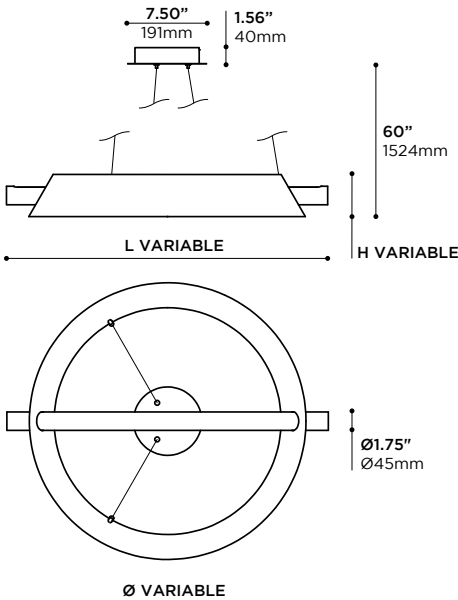

Cy
P44

SIZE 21 • TAILLE 21
-WH -BL FINISH • FINI -WH -BL

SHARED DIMENSIONS, SEE NEXT PAGE FOR MORE INFO
• DIMENSIONS COMMUNES, VOIR PAGE SUIVANTE POUR PLUS D'INFOS.

Sci-fi inspired pendant LED luminaire, made of machined frosted polymer and rolled aluminum shade available in two single sizes. Dimming options available.

Luminaire suspendu à DEL, d'inspiration scientifique, fait de polymère givré usiné et d'un abat-jour en aluminium cintré. Disponible en deux tailles simples. Options de gradation disponibles.

PRODUCT CODE • CODE DE PRODUIT

P44 FEATURES • P44 CARACTÉRISTIQUES

ARANCIA

STANDALONE UNITS DIMENSIONS DIMENSIONS DES APPAREILS INDIVIDUELS

PRODUCT OUTLINES AND LEGEND SCHEMA DE PRODUIT ET LÉGENDE		SIZE TAILLE			ELECTRICAL POWER PUISSANCE ÉLECTRIQUE					
<p>H SHADE HEIGHT HAUTEUR DE L'ABAT-JOUR</p> <p>L TUBE LENGTH LONGUEUR DU TUBE</p> <p>Ø OVERALL SHADE DIAMETER DIAMÈTRE HORS-TOUR DE L'ABAT-JOUR</p>		CODE	H	L	Ø	WATTAGE		LUMEN OUTPUT (@ 4000K) RENDU LUMINEUX (@4000K)		VOLTAGE
						STANDARD	REDUCED REDUIT	STANDARD	REDUCED REDUIT	
		-21	3.50" 89mm	21.1" 536mm	18" 457mm	12W	6W	1060lm	530lm	36V CC
		-31	4" 102mm	30.6" 777mm	26.30" 668mm	18W	9W	1631lm	816lm	