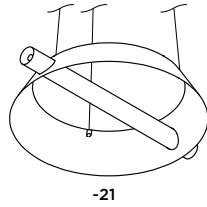

P44 FEATURES • P44 CARACTÉRISTIQUES

ARANCIA

STANDALONE UNITS DIMENSIONS DIMENSIONS DES APPAREILS INDIVIDUELS

PRODUCT OUTLINES AND LEGEND SCHEMA DE PRODUIT ET LÉGENDE		SIZE TAILLE			ELECTRICAL POWER PUISSANCE ÉLECTRIQUE					
<p>H SHADE HEIGHT HAUTEUR DE L'ABAT-JOUR</p> <p>L TUBE LENGTH LONGUEUR DU TUBE</p> <p>Ø OVERALL SHADE DIAMETER DIAMÈTRE HORS-TOUR DE L'ABAT-JOUR</p>		CODE	H	L	Ø	WATTAGE		LUMEN OUTPUT (@ 4000K) RENDU LUMINEUX (@4000K)		VOLTAGE
						STANDARD	REDUCED REDUIT	STANDARD	REDUCED REDUIT	
		-21	3.50" 89mm	21.1" 536mm	18" 457mm	12W	6W	1060lm	530lm	36V CC
		-31	4" 102mm	30.6" 777mm	26.30" 668mm	18W	9W	1631lm	816lm	