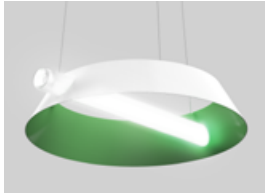

Luminaire suspendu à DEL, d'inspiration scientifique, fait de polymère givré usiné et d'un abat-jour en aluminium cintré. Disponible en deux tailles simples. Options de gradation disponibles.

PRODUCT CODE • CODE DE PRODUIT

P44 FEATURES • P44 CARACTÉRISTIQUES

ARANCIA

STANDALONE UNITS DIMENSIONS DIMENSIONS DES APPAREILS INDIVIDUELS

PRODUCT OUTLINES AND LEGEND SCHEMA DE PRODUIT ET LÉGENDE		SIZE TAILLE			ELECTRICAL POWER PUISSANCE ÉLECTRIQUE					
<p>H SHADE HEIGHT HAUTEUR DE L'ABAT-JOUR</p> <p>L TUBE LENGTH LONGUEUR DU TUBE</p> <p>Ø OVERALL SHADE DIAMETER DIAMÈTRE HORS-TOUR DE L'ABAT-JOUR</p>		CODE	H	L	Ø	WATTAGE		LUMEN OUTPUT (@ 4000K) RENDU LUMINEUX (@4000K)		VOLTAGE
						STANDARD	REDUCED REDUIT	STANDARD	REDUCED REDUIT	
		-21	3.50" 89mm	21.1" 536mm	18" 457mm	12W	6W	1060lm	530lm	36V CC
		-31	4" 102mm	30.6" 777mm	26.30" 668mm	18W	9W	1631lm	816lm	

SIZE 21 • TAILLE 21
-WH -RD FINISH • FINI -WH -RD

SIZE 21 • TAILLE 21
-WH -YL FINISH • FINI -WH -YL

SIZE 21 • TAILLE 21
-WH -GN FINISH • FINI -WH -GN

SIZE 21 • TAILLE 21
-BK -WH FINISH • FINI -BK -WH

LUMINAIRE ASSEMBLY • CONSTRUCTION DU LUMINAIRE