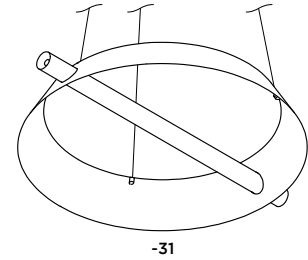

P44 FEATURES • P44 CARACTÉRISTIQUES

ARANCIA

STANDALONE UNITS DIMENSIONS DIMENSIONS DES APPAREILS INDIVIDUELS

PRODUCT OUTLINES AND LEGEND SCHEMA DE PRODUIT ET LÉGENDE		SIZE TAILLE			ELECTRICAL POWER PUISSANCE ÉLECTRIQUE					
<p>H SHADE HEIGHT HAUTEUR DE L'ABAT-JOUR</p> <p>L TUBE LENGTH LONGUEUR DU TUBE</p> <p>Ø OVERALL SHADE DIAMETER DIAMÈTRE HORS-TOUR DE L'ABAT-JOUR</p>		CODE	H	L	Ø	WATTAGE		LUMEN OUTPUT (@ 4000K) RENDU LUMINEUX (@4000K)		VOLTAGE
						STANDARD	REDUCED REDUIT	STANDARD	REDUCED REDUIT	
		-21	3.50" 89mm	21.1" 536mm	18" 457mm	12W	6W	1060lm	530lm	36V CC
		-31	4" 102mm	30.6" 777mm	26.30" 668mm	18W	9W	1631lm	816lm	