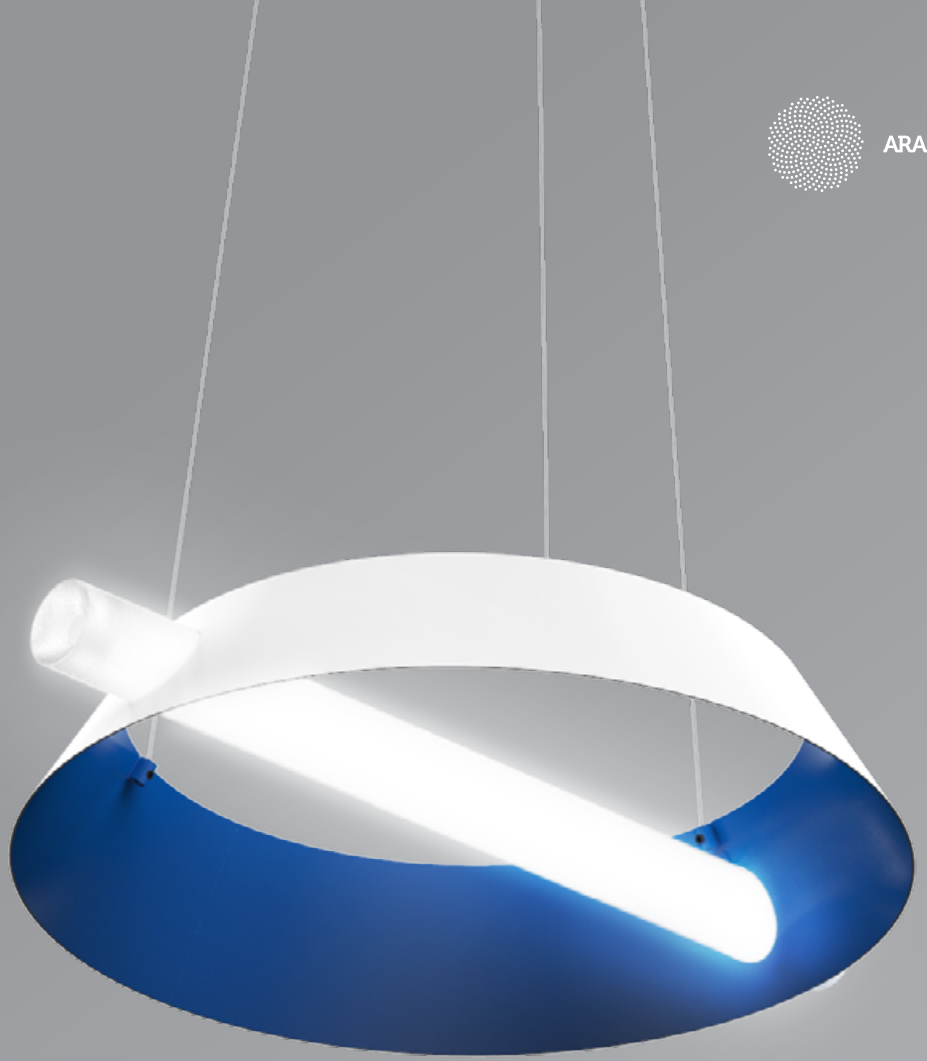

Cy
P44

SIZE 21 • TAILLE 21
-WH -BL FINISH • FINI -WH -BL

SHARED DIMENSIONS, SEE NEXT PAGE FOR MORE INFO
• DIMENSIONS COMMUNES, VOIR PAGE SUIVANTE POUR PLUS D'INFOS.

Sci-fi inspired pendant LED luminaire, made of machined frosted polymer and rolled aluminum shade available in two single sizes. Dimming options available.

Luminaire suspendu à DEL, d'inspiration scientifique, fait de polymère givré usiné et d'un abat-jour en aluminium cintré. Disponible en deux tailles simples. Options de gradation disponibles.

PRODUCT CODE • CODE DE PRODUIT