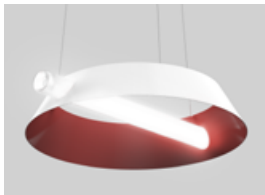

Cy
P44

SIZE 21 • TAILLE 21
-WH -BL FINISH • FINI -WH -BL

SHARED DIMENSIONS, SEE NEXT PAGE FOR MORE INFO
• DIMENSIONS COMMUNES, VOIR PAGE SUIVANTE POUR PLUS D'INFOS.

Sci-fi inspired pendant LED luminaire, made of machined frosted polymer and rolled aluminum shade available in two single sizes. Dimming options available.

Luminaire suspendu à DEL, d'inspiration scientifique, fait de polymère givré usiné et d'un abat-jour en aluminium cintré. Disponible en deux tailles simples. Options de gradation disponibles.

PRODUCT CODE • CODE DE PRODUIT

P44 FEATURES • P44 CARACTÉRISTIQUES

ARANCIA

STANDALONE UNITS DIMENSIONS DIMENSIONS DES APPAREILS INDIVIDUELS

PRODUCT OUTLINES AND LEGEND SCHEMA DE PRODUIT ET LÉGENDE		SIZE TAILLE			ELECTRICAL POWER PUISSANCE ÉLECTRIQUE					
<p>H SHADE HEIGHT HAUTEUR DE L'ABAT-JOUR</p> <p>L TUBE LENGTH LONGUEUR DU TUBE</p> <p>Ø OVERALL SHADE DIAMETER DIAMÈTRE HORS-TOUR DE L'ABAT-JOUR</p>		CODE	H	L	Ø	WATTAGE		LUMEN OUTPUT (@ 4000K) RENDU LUMINEUX (@4000K)		VOLTAGE
						STANDARD	REDUCED REDUIT	STANDARD	REDUCED REDUIT	
		-21	3.50" 89mm	21.1" 536mm	18" 457mm	12W	6W	1060lm	530lm	36V CC
		-31	4" 102mm	30.6" 777mm	26.30" 668mm	18W	9W	1631lm	816lm	