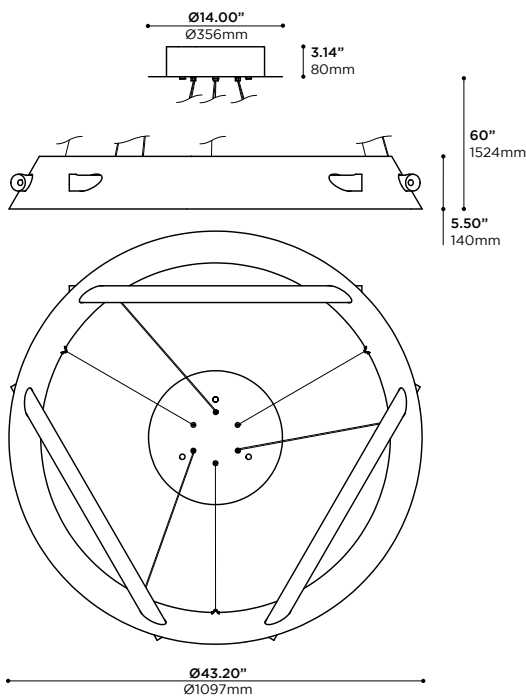

Luminaire suspendu à DEL, d'inspiration scientifique, fait de polymères givrés usinés et d'un abat-jour en aluminium cintré qui vient en groupe de trois tubes lumineux de 536mm. Options de gradation disponibles.