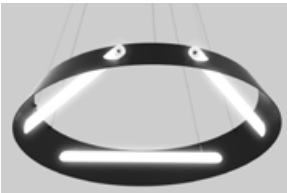

Luminaire suspendu à DEL, d'inspiration scientifique, fait de polymères givrés usinés et d'un abat-jour en aluminium cintré qui vient en groupe de trois tubes lumineux de 536mm. Options de gradation disponibles.

-RD -WH FINISH • FINI -RD -WH

-WH -BL FINISH • FINI -WH -BL

-WH -WH FINISH • FINI -WH -YL

-WH -WH FINISH • FINI -WH -WH

-BK -BK FINISH • FINI -BK -BK

LUMINAIRE ASSEMBLY • CONSTRUCTION DU LUMINAIRE

Machined 6061-T6 aluminum endcaps

Embouts usinés en aluminium 6061-T6

Discrete inserted assembly of parts showing no apparent fasteners from below

Assemblage discret des pièces par insertion permet de ne voir aucune vis de dessous

HEAT MANAGEMENT • GESTION THERMIQUE