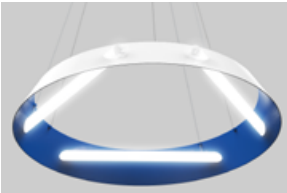

-WH -BL FINISH • FINI -WH -BL