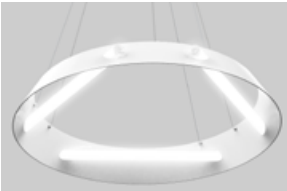

-WH -WH FINISH • FINI -WH -WH