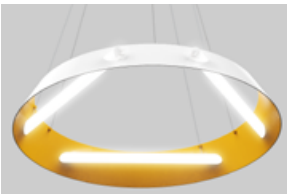

-WH -WH FINISH • FINI -WH -YL