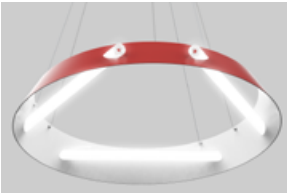

-RD -WH FINISH • FINI -RD -WH