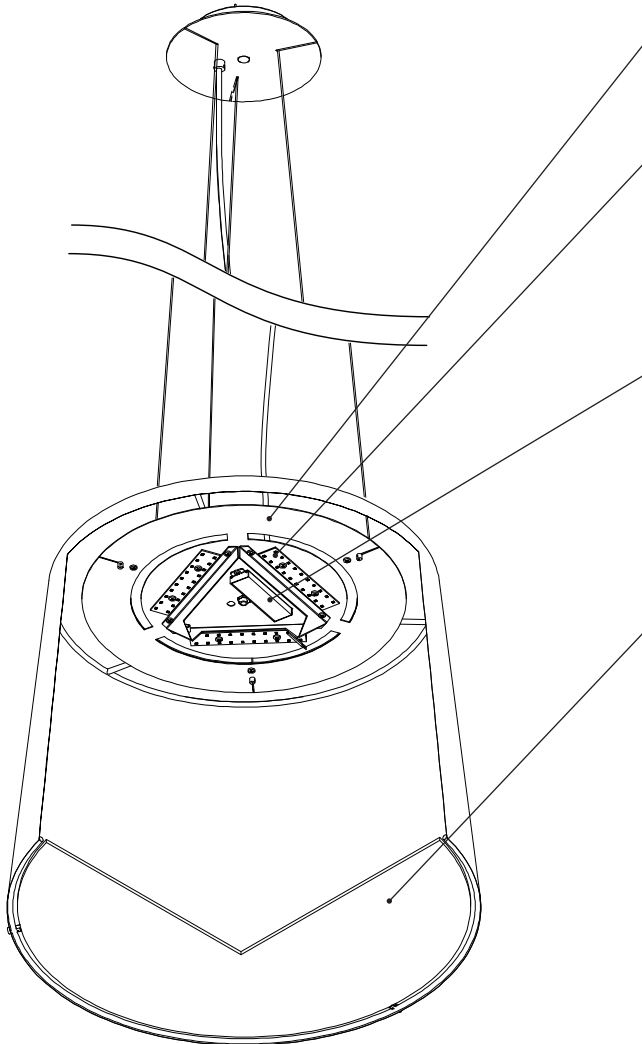

LUMINAIRE ASSEMBLY • CONSTRUCTION DU LUMINAIRE

Shade and reflector made of 6061-T6 aluminum

Abat-jour et réflecteur fait en aluminium 6061-T6

Assembly of parts showing no apparent fasteners from below

Assemblage des pièces qui ne permet de voir aucune vis de dessous

LIGHT EMITTERS • SOURCES LUMINEUSES

Custom designed LED light engine

Source lumineuse à DELs conçue sur-mesure

White light tones (CCT): 2700K, 3000K, 3500K, 4000K

Tons de lumière blanche (CCT): 2700K, 3000K, 3500K, 4000K

High color rendering index as standard (CRI): 90

Indice de rendu couleur élevé en standard (CRI): 90

Lumen outputs : (TBD) approx. (@ 4000K)

Intensités lumineuses : (TBD) approximatifs (@ 4000K)

TRANSFORMER / DRIVER • TRANSFORMATEUR / PILOTE

Choice of current available (TBD)

Choix de courant disponibles (TBD)

Multiple input voltages available, refer to previous page

Plusieurs voltages d'entrées disponibles, voir page précédente

AVAILABLE FINISHES • FINIS DISPONIBLES

Choice of electrostatically applied smooth polyester powder coatings

Variété de revêtements électrostatiques lisses en poudre de polyester

Custom requests are welcome, consult factory

Les demandes spéciales sont les bienvenues, contacter l'usine

OPTICS • OPTIQUES

White PMMA sheet that diffuses and evens out light from LED strips

Feuille de PMMA blanche diffusant et uniformisant la lumière des bandes DEL

DIMMING • GRADATION

TRIAC

0-10V

WARRANTY • GARANTIE

5 years

5 ans