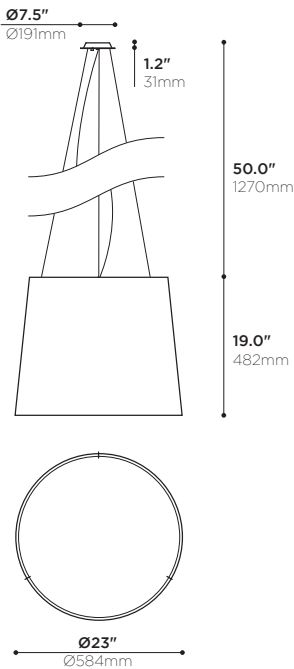

PRODUCT CODE • CODE DE PRODUIT

MODEL • MODÈLE

P50011

LIGHT SOURCE • SOURCE LUMINEUSE

-LC LED 4000K, 90 CRI 18W • DEL 4000K, 90 CRI 18W
-LN LED 3500K, 90 CRI 18W • DEL 3500K, 90 CRI 18W
-LW LED 3000K, 90 CRI 18W • DEL 3000K, 90 CRI 18W
-LI LED 2700K, 90 CRI 18W • DEL 2700K, 90 CRI 18W
-F327 3 X 120V E26 MED EL/MDT CF27W

POWER CLASS¹ • CATÉGORIE DE PUISSANCE¹

-S STANDARD WATTAGE AND LUMEN OUTPUT AS PER LUMINAIRE SIZE
STANDARD WATTAGE ET RENDU LUMINEUX SELON LA TAILLE DU LUMINAIRE
-R REDUCED WATTAGE AND LUMEN OUTPUT AT 50% AS PER LUMINAIRE SIZE
WATTAGE ET RENDU LUMINEUX RÉDUIT À 50% SELON LA TAILLE DU LUMINAIRE
¹POWER CLASS ONLY VALID FOR LED MODEL • ¹CATÉGORIE DE PUISSANCE
VALIDE POUR MODÈLE DEL SEULEMENT

MAINS VOLTAGE • VOLTAGE CIRCUIT

-U 120- 277V
-1 120V
-3 347V

DIMMING SPECIFICATION • OPTION DE GRADATION

-T TRIAC LED DIMMING • GRADATION DEL TRIAC (120)
-0 0-10V LED DIMMING • GRADATION DEL 0-10V (120-277V)

MOUNTING • ANCRAGE

-AC 60" SUSPENSION AIRCRAFT CABLE • CÂBLES DE SUSPENSION DE 1524mm
-AX SPECIFY CABLE LENGTH • INDIQUER LA LONGUEUR DES CÂBLES

OUTSIDE SHADE FINISH • FINI EXTÉRIEUR ABAT-JOUR

-WF WHITE FABRIC • TISSU BLANC
-OF OFF WHITE FABRIC • TISSU BLANC CASSÉ
-BF BLACK FABRIC • TISSU NOIR
-SP CUSTOM, CONTACT SALES REP. • SUR MESURE, CONTACTEZ VOTRE
REPRÉSENTANT

INSIDE SHADE FINISH • FINI INTÉRIEUR ABAT-JOUR

-WF WHITE FABRIC • TISSU BLANC
-OF OFF WHITE FABRIC • TISSU BLANC CASSÉ
-BF BLACK FABRIC • TISSU NOIR
-SP CUSTOM, CONTACT SALES REP. • SUR MESURE, CONTACTEZ VOTRE
REPRÉSENTANT