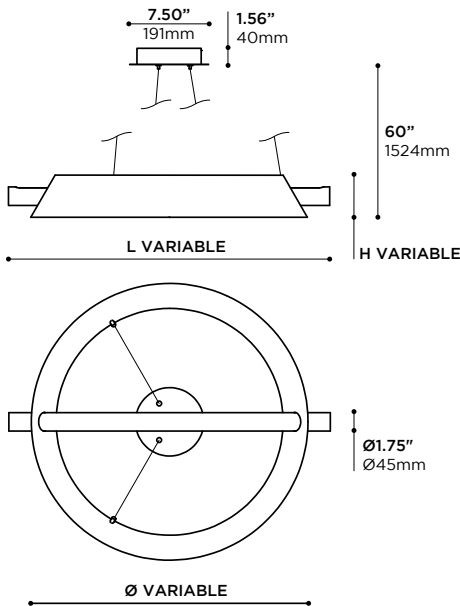

SHARED DIMENSIONS, SEE NEXT PAGE FOR MORE INFO
• DIMENSIONS COMMUNES, VOIR PAGE SUIVANTE POUR PLUS D'INFOS.

PROJECT	DATE
NOTE	TYPE

PRODUCT CODE • CODE DE PRODUIT

MODEL • MODÈLE	P44

LUMINAIRE OVERALL SIZE¹ • TAILLE HORS-TOUT DU LUMINAIRE¹	

-21	21.1" • 536mm
-31	31.1" • 790mm
¹REFER TO STANDALONE UNIT TABLE NEXT PAGE FOR FURTHER DETAILS ¹SE RÉFÉRER AU TABLEAU DES UNITÉS INDIVIDUELLES PAGE SUIVANTE POUR PLUS DE DÉTAILS	

LIGHT SOURCE • SOURCE LUMINEUSE	

-LC	LED 4000K, 90 CRI • DEL 4000K, 90 CRI
-LN	LED 3500K, 90 CRI • DEL 3500K, 90 CRI
-LW	LED 3000K, 90 CRI • DEL 3000K, 90 CRI
-LI	LED 2700K, 90 CRI • DEL 2700K, 90 CRI
Lifetime L80 : 72,000 hours Durée de vie L80 : 72,000 heures	

POWER CLASS² • CATÉGORIE DE PUISSANCE²	

-A	8W • 650 lm PER FOOT
-B	5.5W • 420 lm PER FOOT
-C	3W • 260 lm PER FOOT
* SEE TABLE 1 FOR POWER CONSUMPTION * VOIR TABLEAU 1 POUR LE RENDU DE PUISSANCE	

MAINS VOLTAGE • VOLTAGE CIRCUIT	

-U	120- 277V
-1	120V
-3²	347V
²CONSULT FACTORY FOR PRICE, AVAILABILITY AND DELAY ²CONSULTER L'USINE POUR DISPONIBILITÉ, PRIX ET DÉLAI	

DIMMING SPECIFICATION • OPTION DE GRADATION	0

-0	0-10V LED DIMMING • GRADATION DEL 0-10V LED DIMMING (TRIAC) • GRADATION DEL (TRIAC)

MOUNTING • ANCRAGE	

-C5	STANDARD LENGTH OF 5' • GRANDEUR STANDARD DE 1524mm
-CX	CUSTOM LENGTH SPECIFY IN BOX (IN FEET) • GRANDEUR SUR MESURE, INDIQUER DANS LA CASE (EN PIED)

POWER FEED CANOPY • PAVILLON POUR ALIMENTATION ÉLECTRIQUE	R7

-R7	Ø7.5" CANOPY WITH INTEGRATED DRIVER 34W MAX PAVILLON LONG DE 190mm AVEC PILOTE INTÉGRÉ 34W MAX

OUTER SHADE/END CAP/CANOPY FINISH FINI EXTÉRIEUR DE L'ABAT-JOUR/EMBOUT/PAVILLON	

-BK	BLACK POWDER COATED • FINI POUDRE NOIRE
-BL	BLUE POWDER COATED • FINI POUDRE BLEU • RAL 5005
-GN	GREEN POWDER COATED • FINI POUDRE VERT • RAL 6017
-RD	RED POWDER COATED • FINI POUDRE ROUGE • RAL 3002
-WH	WHITE POWDER COATED • FINI POUDRE BLANCHE • RAL 9003
-YL	YELLOW POWDER COATED • FINI POUDRE JAUNE • RAL 1003
-PB	PEARL BEIGE POWDER COATED • FINI POUDRE BEIGE NACRÉ • RAL 1035
-SP	CUSTOM, SPECIFY RAL COLOR IN BOX • SUR MESURE, INDIQUER LA COULEUR RAL DANS LA CASE

INNER SHADE FINISH • FINI INTÉRIEUR DE L'ABAT-JOUR	

-BK	BLACK POWDER COATED • FINI POUDRE NOIRE
-BL	BLUE POWDER COATED • FINI POUDRE BLEU • RAL 5005
-GN	GREEN POWDER COATED • FINI POUDRE VERT • RAL 6017
-RD	RED POWDER COATED • FINI POUDRE ROUGE • RAL 3002
-WH	WHITE POWDER COATED • FINI POUDRE BLANCHE • RAL 9003
-YL	YELLOW POWDER COATED • FINI POUDRE JAUNE • RAL 1003
-PB	PEARL BEIGE POWDER COATED • FINI POUDRE BEIGE NACRÉ • RAL 1035
-SP	CUSTOM, SPECIFY RAL COLOR IN BOX • SUR MESURE, INDIQUER LA COULEUR RAL DANS LA CASE