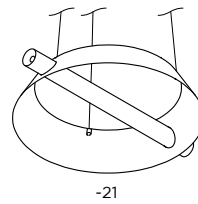

CY

P44 FEATURES • P44 CARACTÉRISTIQUES

TABLE 1: DIMENSIONS & POWER
TABLEAU 1: DIMENSIONS & PUISSANCE

PRODUCT OUTLINES AND LEGEND SCHEMA DE PRODUIT ET LÉGENDE	SIZE TAILLE			ELECTRICAL POWER PUISSANCE ÉLECTRIQUE				
	CODE	H	L	Ø	POWER CLASS CATÉGORIE DE PUISSANCE			VOLTAGE
					A	B	C	
	-21	3.50" 89mm	21.1" 536mm	18" 457mm	12W 317 mA 1000 lm	8W 209 mA 665 lm	4W 105 mA 330 lm	36V CC
	-31	4" 102mm	30.6" 777mm	26.30" 668mm	18W 492 mA 1450 lm	12W 326 mA 960 lm	6W 163 mA 485 lm	

H
SHADE HEIGHT
HAUTEUR DE L'ABAT-JOUR

L
TUBE LENGTH
LONGUEUR DU TUBE

Ø
OVERALL SHADE DIAMETER
DIAMÈTRE HORS-TOUT DE L'ABAT-JOUR

-21

-31

LUMINAIRE ASSEMBLY • CONSTRUCTION DU LUMINAIRE

Machined 6061-T6 aluminum endcaps

Emboutis usinés en aluminium 6061-T6

Discrete inserted assembly of parts showing no apparent fasteners from below
Assemblage discret des pièces par insertion permet de ne voir aucune vis de dessous

HEAT MANAGEMENT • GESTION THERMIQUE