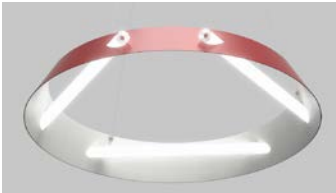

-RD -WH FINISH • FINI -RD -WH