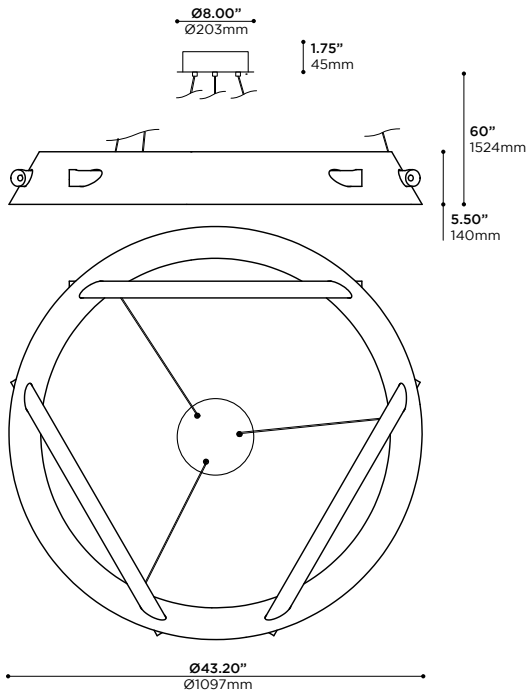

PROJECT	DATE
NOTE	TYPE

PRODUCT CODE • CODE DE PRODUIT

MODEL • MODÈLE **P45**

LUMINAIRE OVERALL SIZE¹ • TAILLE HORS-TOUT DU LUMINAIRE¹ **43**

-43 **43.20" • 1097mm**
¹REFER TO STANDALONE UNIT TABLE NEXT PAGE FOR FURTHER DETAILS
²SE RÉFÉRER AU TABLEAU DES UNITÉS INDIVIDUELLES PAGE SUIVANTE POUR PLUS DE DÉTAILS

LIGHT SOURCE • SOURCE LUMINEUSE

-LC LED 4000K, 90 CRI • DEL 4000K, 90 CRI
-LN LED 3500K, 90 CRI • DEL 3500K, 90 CRI
-LW LED 3000K, 90 CRI • DEL 3000K, 90 CRI
-LI LED 2700K, 90 CRI • DEL 2700K, 90 CRI
Lifetime L80 : 72,000 hours
Durée de vie L80 : 72,000 heures

POWER CLASS • CATÉGORIE DE PUISSANCE

-S STANDARD, SEE NEXT PAGE FOR LUMEN OUTPUT • STANDARD, VOIR LA PAGE SUIVANTE POUR LE RENDU LUMINEUX
-R REDUCED, SEE NEXT PAGE FOR LUMEN OUTPUT • RÉDUIT, VOIR LA PAGE SUIVANTE POUR LE RENDU LUMINEUX

MAINS VOLTAGE • VOLTAGE CIRCUIT

-U 120- 277V
-1 120V
-3² 347V
²CONSULT FACTORY FOR PRICE, AVAILABILITY AND DELAY
³CONSULTER L'USINE POUR DISPONIBILITÉ, PRIX ET DÉLAI

DIMMING SPECIFICATION • OPTION DE GRADATION **0**

-0 0-10V LED DIMMING • GRADATION DEL 0-10V

MOUNTING • ANCRAGE

-C10 STANDARD LENGTH OF 10' • GRANDEUR STANDARD DE 3048mm
-CX CUSTOM LENGTH SPECIFY IN BOX (IN FEET) • GRANDEUR SUR MESURE, INDIQUER DANS LA CASE (EN PIED)

POWER FEED CANOPY • PAVILLON POUR ALIMENTATION ÉLECTRIQUE **R7**

-R7 Ø7.5" CANOPY WITH INTEGRATED DRIVER 75W MAX
PAVILLON LONG DE 190mm AVEC PILOTE INTÉGRÉ 75W MAX

OUTER SHADE/END CAP/CANOPY FINISH
FINI EXTÉRIEUR DE L'ABAT-JOUR/EMBOUT/PAVILLON

-BK BLACK POWDER COATED • FINI POUDRE NOIRE
-BL BLUE POWDER COATED • FINI POUDRE BLEU • RAL 5005
-GN GREEN POWDER COATED • FINI POUDRE VERT • RAL 6017
-RD RED POWDER COATED • FINI POUDRE ROUGE • RAL 3002
-WH WHITE POWDER COATED • FINI POUDRE BLANCHE • RAL 9003
-YL YELLOW POWDER COATED • FINI POUDRE JAUNE • RAL 1003
-PB PEARL BEIGE POWDER COATED • FINI POUDRE BEIGE NACRÉ • RAL 1035
-SP CUSTOM, SPECIFY RAL COLOR IN BOX • SUR MESURE, INDIQUER LA COULEUR RAL DANS LA CASE

INNER SHADE FINISH • FINI INTÉRIEUR DE L'ABAT-JOUR

-BK BLACK POWDER COATED • FINI POUDRE NOIRE
-BL BLUE POWDER COATED • FINI POUDRE BLEU • RAL 5005
-GN GREEN POWDER COATED • FINI POUDRE VERT • RAL 6017
-RD RED POWDER COATED • FINI POUDRE ROUGE • RAL 3002
-WH WHITE POWDER COATED • FINI POUDRE BLANCHE • RAL 9003
-YL YELLOW POWDER COATED • FINI POUDRE JAUNE • RAL 1003
-PB PEARL BEIGE POWDER COATED • FINI POUDRE BEIGE NACRÉ • RAL 1035
-SP CUSTOM, SPECIFY RAL COLOR IN BOX • SUR MESURE, INDIQUER LA COULEUR RAL DANS LA CASE