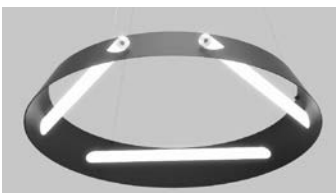

Luminaire suspendu à DEL, d'inspiration scientifique, fait de polymères givrés usinés et d'un abat-jour en aluminium cintré qui vient en groupe de trois tubes lumineux de 536mm. Options de gradation disponibles.

-RD -WH FINISH • FINI -RD -WH

-WH -BL FINISH • FINI -WH -BL

-WH -YL FINISH • FINI -WH -YL

-WH -WH FINISH • FINI -WH -WH

-BK -BK FINISH • FINI -BK -BK