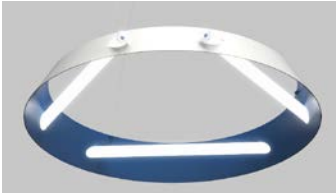

-WH -BL FINISH • FINI -WH -BL