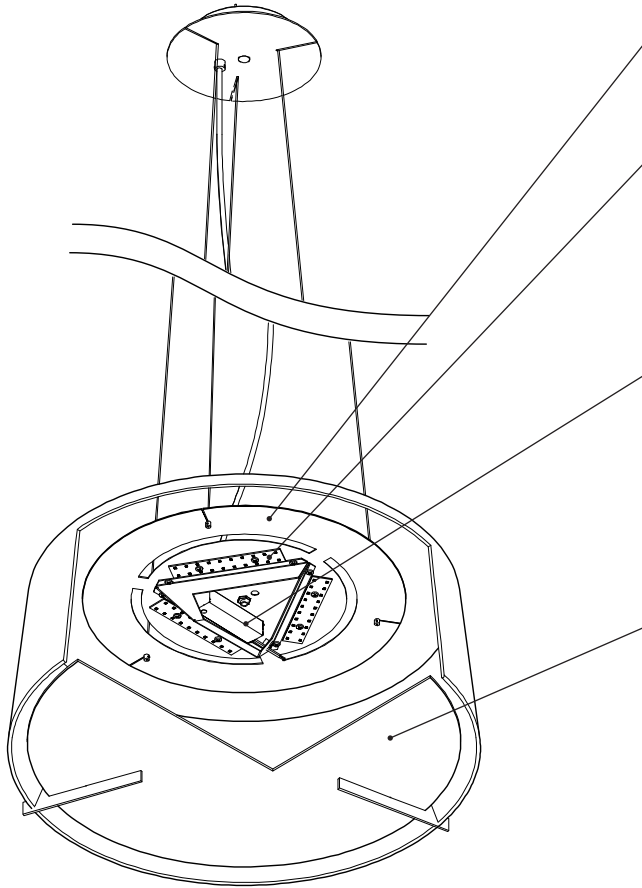

LUMINAIRE ASSEMBLY • CONSTRUCTION DU LUMINAIRE

Shade and reflector made of 6061-T6 aluminum

Abat-jour et réflecteur fait en aluminium 6061-T6

Assembly of parts showing no apparent fasteners from below

Assemblage des pièces qui ne permet de voir aucune vis de dessous

LIGHT EMITTERS • SOURCES LUMINEUSES

Custom designed LED light engine

Source lumineuse à DELs conçue sur-mesure

White light tones (CCT): 2700K, 3000K, 3500K, 4000K

Tons de lumière blanche (CCT): 2700K, 3000K, 3500K, 4000K

High color rendering index as standard (CRI): 90

Indice de rendu couleur élevé en standard (CRI): 90

Lumen outputs : (TBD) approx. (@ 4000K)

Intensités lumineuses : (TBD) approximatifs (@ 4000K)

TRANSFORMER / DRIVER • TRANSFORMATEUR / PILOTE

Choice of current available (TBD)

Choix de courant disponibles (TBD)

Multiple input voltages available, refer to previous page

Plusieurs voltages d'entrées disponibles, voir page précédente

AVAILABLE FINISHES • FINIS DISPONIBLES

Choice of electrostatically applied smooth polyester powder coatings

Variété de revêtements électrostatiques lisses en poudre de polyester

Custom requests are welcome, consult factory

Les demandes spéciales sont les bienvenues, contacter l'usine

OPTICS • OPTIQUES

White PMMA sheet that diffuses and evens out light from LED strips

Feuille de PMMA blanche diffusant et uniformisant la lumière des bandes DEL

DIMMING • GRADATION

TRIAC

0-10V

WARRANTY • GARANTIE

5 years

5 ans