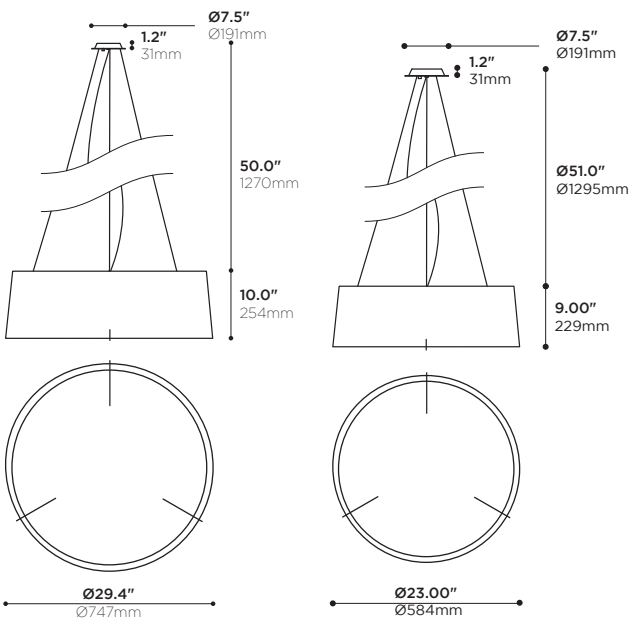

POWER CLASS¹ • CATÉGORIE DE PUISSANCE¹

-S STANDARD WATTAGE AND LUMEN OUTPUT AS PER LUMINAIRE SIZE
STANDARD WATTAGE ET RENDU LUMINEUX SELON LA TAILLE DU LUMINAIRE
-R REDUCED WATTAGE AND LUMEN OUTPUT AT 50% AS PER LUMINAIRE SIZE
WATTAGE ET RENDU LUMINEUX RÉDUIT À 50% SELON LA TAILLE DU LUMINAIRE
¹ POWER CLASS ONLY VALID FOR LED MODEL • ¹ CATÉGORIE DE PUISSANCE
VALIDE POUR MODÈLE DEL SEULEMENT

MAINS VOLTAGE • VOLTAGE CIRCUIT

-U 120- 277V
-1 120V
-3 347V

DIMMING SPECIFICATION • OPTION DE GRADATION

-T TRIAC LED DIMMING • GRADATION DEL TRIAC (120V)
-O 0-10V LED DIMMING • GRADATION DEL 0-10V (120- 277V)

MOUNTING • ANCRAGE

-AC 60" SUSPENSION AIRCRAFT CABLE • CÂBLES DE SUSPENSION DE 1524mm
-AX SPECIFY CABLE LENGTH • INDIQUER LA LONGUEUR DES CÂBLES

STRUCTURE FINISH • FINI DE STRUCTURE

-AB BLACK ANODIZED • ANODISÉ NOIR
-AN CLEAR ANODIZED • ANODISÉ CLAIR
-CR CHROME PLATED • PLAQUÉ CHROME
-WH WHITE POWDER COATED • FINI POUVRE BLANCHE
-SP CUSTOM, SPECIFY RAL COLOR IN BOX • SUR MESURE, INDIQUER LA COULEUR
RAL DANS LA CASE

SHADE FINISH • FINI EXTÉRIEUR ABAT-JOUR

-WF WHITE FABRIC • TISSU BLANC
-OF OFF WHITE FABRIC • TISSU BLANC CASSÉ
-BF BLACK FABRIC • TISSU NOIR
-SP CUSTOM, CONTACT SALES REP. • SUR MESURE, CONTACTEZ VOTRE
REPRÉSENTANT