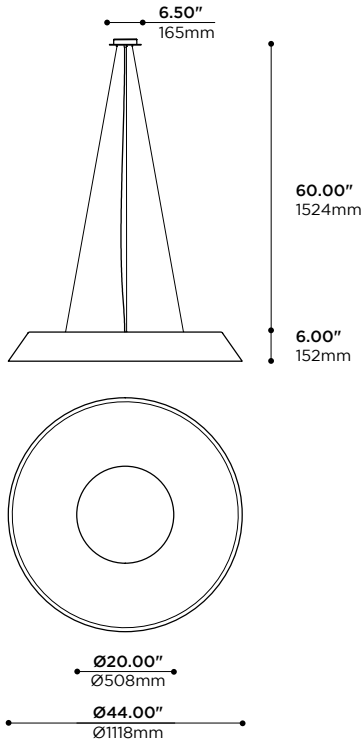

## P75

-BL FINISH • FINI -BL

SIZE 44 SHOWN ABOVE, SEE NEXT PAGE FOR OTHER SIZES SPECIFICATIONS •  
TAILLE 44 ILLUSTRÉE CI-DESSUS, VOIR PAGE SUIVANTE POUR SPÉCIFICATIONS  
DES AUTRES TAILLES

PROJECT	DATE
NOTE	TYPE

**TABLE 1 : DIMENSIONS & ELECTRIC SPECIFICATIONS**  
**TABLEAU 1 : DIMENSIONS & SPÉCIFICATIONS ÉLECTRIQUES**

PRODUCT OUTLINES AND LEGEND SCHÉMA DE PRODUIT ET LÉGENDE	SIZE TAILLE				WEIGHT POIDS	ELECTRICAL POWER PUISSANCE ÉLECTRIQUE					
	CODE	ØS	H	ØR		POWER CLASS DIRECT CATÉGORIE DE PUISSANCE DIRECTE			POWER CLASS INDIRECT CATÉGORIE DE PUISSANCE INDIRECTE		
						A	B	C	A	B	C
 <p><b>H</b> SHADE HEIGHT HAUTEUR DE L'ABAT-JOUR</p> <p><b>ØS</b> SHADE DIAMETER DIAMÈTRE DE L'ABAT-JOUR</p> <p><b>ØR</b> REFLECTOR DIAMETER DIAMÈTRE DU RÉFLECTEUR</p>	-22	22" 559 mm	6.00" 152mm	10.00" 254 mm	12 lbs 6 kg	35 W 1400 lm	26 W 925 lm	14 W 460 lm	28 W 1400 lm	18 W 925 lm	N/A N/A
	-33	33" 838 mm		15.00" 381 mm	21 lbs 10 kg	57 W 2280 lm	39 W 1500 lm	21 W 750 lm	56W 2800 lm	36W 1850 lm	20W 925 lm
	-44	44" 1118 mm		20" 508 mm	37 lbs 17 kg	77 W 3080 lm	52 W 2030 lm	28 W 1015 lm	110W 5500 lm	73W 3625 lm	39W 1800 lm