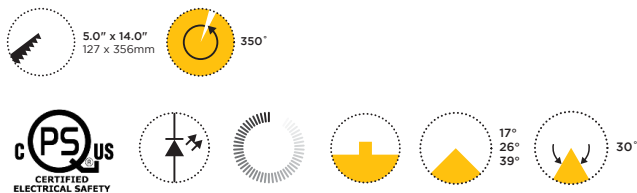

PRODUCT CODE • CODE DE PRODUIT

MODEL • MODÈLE	R59012
LIGHT SOURCE • SOURCE LUMINEUSE	
-L15 LED COB 350mA 15W 35VDC • 1100lm APPROX. @ 4000K	
-H50 12V GU5.3 MR16 50W MAX	
LED COLOR TEMPERATURE • TEMPÉRATURE DE COULEUR DEL	
-C 4000K 95 CRI	
-N 3500K 95 CRI	
-W 3000K 95 CRI	
-I 2700K 95 CRI	
PRIMARY OPTICS • OPTIQUES PRINCIPALES	
-L20 20° BEAM (TIR LENS) • FAISCEAU 20° (LENTILLE RTI)	
-L30 30° BEAM (TIR LENS) • FAISCEAU 30° (LENTILLE RTI)	
-L40 40° BEAM (TIR LENS) • FAISCEAU 40° (LENTILLE RTI)	
MAIN VOLTAGE • VOLTAGE CIRCUIT	
-I 120V (LCXX / HXX)	
-U 120-277V (LCXX)	
DIMMING SPECIFICATION • OPTION DE GRADATION	
-N NONE • AUCUNE	
-T TRIAC LED DIMMING (LEADING EDGE) • GRADATION LED TRIAC (LEADING EDGE)	
-O LED DIMMING 0-10V	
FRAME FINISH • FINI DU CADRE	
-AB BLACK ANODIZED • ANODISÉ NOIR	
-AN CLEAR ANODIZED • ANODISÉ CLAIR	
-BK BLACK POWDER COAT • FINI POUDRE NOIRE	
-CR CHROME PLATED • PLAQUÉ CHROME	
-MG METALLIC GREY POWDER COAT • FINI POUDRE GRIS MÉTALLIQUE	
-WH WHITE POWDER COAT • FINI POUDRE BLANCHE	
-SP CUSTOM • SUR MESURE	
APERTURE FINISH • FINI DE L'OUVERTURE	
-AB BLACK ANODIZED • ANODISÉ NOIR	
-AN CLEAR ANODIZED • ANODISÉ CLAIR	
-BK BLACK POWDER COAT • FINI POUDRE NOIRE	
-CR CHROME PLATED • PLAQUÉ CHROME	
-MG METALLIC GREY POWDER COAT • FINI POUDRE GRIS MÉTALLIQUE	
-WH WHITE POWDER COAT • FINI POUDRE BLANCHE	
-SP CUSTOM • SUR MESURE	
NOTE: NEW CONSTRUCTION HOUSING INCLUDED	
NOTE: BOÎTIER POUR NOUVELLE CONSTRUCTION INCLUS	

OPTIONAL PRODUCTS • PRODUITS OPTIONNELS

HOUSING FOR LED SOURCE • BOÎTIER POUR SOURCE À DEL	
-R52012 PLASTER FRAME • SUPPORT OUVERT SUR PLÂTRE	
HOUSING FOR HALOGEN SOURCE • BOÎTIER POUR SOURCE HALOGENÈNE	
-R53012 INSULATED CEILING BOX • BOÎTIER FERMÉ POUR PLAFOND ISOLÉ