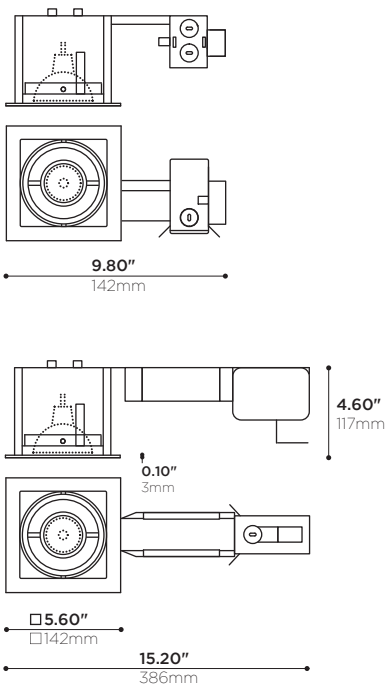

-AN -AB VERSION • VERSION -AN -AB

Rectangular recessed downlight, made of solid machined aluminum. Adjustable gimbal mounted light sources.

Luminaire encastré rectangulaire, fabriqué en aluminium machiné. Sources lumineuses orientables, montées sur cardans.

## PRODUCT CODE • CODE DE PRODUIT

MODEL • MODÈLE	R59012
LIGHT SOURCE • SOURCE LUMINEUSE	
-L15 LED COB 350mA 15W 35VDC • 1100lm APPROX. @ 4000K	
-H50 12V GU5.3 MR16 50W MAX	
LED COLOR TEMPERATURE • TEMPÉRATURE DE COULEUR DEL	
-C 4000K 95 CRI	
-N 3500K 95 CRI	
-W 3000K 95 CRI	
-I 2700K 95 CRI	
PRIMARY OPTICS • OPTIQUES PRINCIPALES	
-L20 20° BEAM (TIR LENS) • FAISCEAU 20° (LENTILLE RTI)	
-L30 30° BEAM (TIR LENS) • FAISCEAU 30° (LENTILLE RTI)	
-L40 40° BEAM (TIR LENS) • FAISCEAU 40° (LENTILLE RTI)	
MAIN VOLTAGE • VOLTAGE CIRCUIT	
-I 120V (LCXX / HXX)	
-U 120-277V (LCXX)	
DIMMING SPECIFICATION • OPTION DE GRADATION	
-N NONE • AUCUNE	
-T TRIAC LED DIMMING (LEADING EDGE) • GRADATION LED TRIAC (LEADING EDGE)	
-O LED DIMMING 0-10V	
FRAME FINISH • FINI DU CADRE	
-AB BLACK ANODIZED • ANODISÉ NOIR	
-AN CLEAR ANODIZED • ANODISÉ CLAIR	
-BK BLACK POWDER COAT • FINI POUDRE NOIRE	
-CR CHROME PLATED • PLAQUÉ CHROME	
-MG METALLIC GREY POWDER COAT • FINI POUDRE GRIS MÉTALLIQUE	
-WH WHITE POWDER COAT • FINI POUDRE BLANCHE	
-SP CUSTOM • SUR MESURE	
APERTURE FINISH • FINI DE L'OUVERTURE	
-AB BLACK ANODIZED • ANODISÉ NOIR	
-AN CLEAR ANODIZED • ANODISÉ CLAIR	
-BK BLACK POWDER COAT • FINI POUDRE NOIRE	
-CR CHROME PLATED • PLAQUÉ CHROME	
-MG METALLIC GREY POWDER COAT • FINI POUDRE GRIS MÉTALLIQUE	
-WH WHITE POWDER COAT • FINI POUDRE BLANCHE	
-SP CUSTOM • SUR MESURE	
NOTE: NEW CONSTRUCTION HOUSING INCLUDED	
NOTE: BOÎTIER POUR NOUVELLE CONSTRUCTION INCLUS	