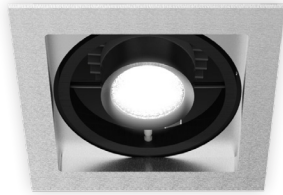

-AN -AB VERSION • VERSION -AN -AB

Rectangular recessed downlight, made of solid machined aluminum. Adjustable gimbal mounted light sources.

Luminaire encastré rectangulaire, fabriqué en aluminium machiné. Sources lumineuses orientables, montées sur cardans.

## PRODUCT CODE • CODE DE PRODUIT

MODEL • MODÈLE	R59012
LIGHT SOURCE • SOURCE LUMINEUSE	
-L15 LED COB 350mA 15W 35VDC • 1100lm APPROX. @ 4000K	
-H50 12V GU5.3 MR16 50W MAX	
LED COLOR TEMPERATURE • TEMPÉRATURE DE COULEUR DEL	
-C 4000K 95 CRI	
-N 3500K 95 CRI	
-W 3000K 95 CRI	
-I 2700K 95 CRI	
PRIMARY OPTICS • OPTIQUES PRINCIPALES	
-L20 20° BEAM (TIR LENS) • FAISCEAU 20° (LENTILLE RTI)	
-L30 30° BEAM (TIR LENS) • FAISCEAU 30° (LENTILLE RTI)	
-L40 40° BEAM (TIR LENS) • FAISCEAU 40° (LENTILLE RTI)	
MAIN VOLTAGE • VOLTAGE CIRCUIT	
-I 120V (LCXX / HXX)	
-U 120-277V (LCXX)	
DIMMING SPECIFICATION • OPTION DE GRADATION	
-N NONE • AUCUNE	
-T TRIAC LED DIMMING (LEADING EDGE) • GRADATION LED TRIAC (LEADING EDGE)	
-O LED DIMMING 0-10V	
FRAME FINISH • FINI DU CADRE	
-AB BLACK ANODIZED • ANODISÉ NOIR	
-AN CLEAR ANODIZED • ANODISÉ CLAIR	
-BK BLACK POWDER COAT • FINI POUDRE NOIRE	
-CR CHROME PLATED • PLAQUÉ CHROME	
-MG METALLIC GREY POWDER COAT • FINI POUDRE GRIS MÉTALLIQUE	
-WH WHITE POWDER COAT • FINI POUDRE BLANCHE	
-SP CUSTOM • SUR MESURE	
APERTURE FINISH • FINI DE L'OUVERTURE	
-AB BLACK ANODIZED • ANODISÉ NOIR	
-AN CLEAR ANODIZED • ANODISÉ CLAIR	
-BK BLACK POWDER COAT • FINI POUDRE NOIRE	
-CR CHROME PLATED • PLAQUÉ CHROME	
-MG METALLIC GREY POWDER COAT • FINI POUDRE GRIS MÉTALLIQUE	
-WH WHITE POWDER COAT • FINI POUDRE BLANCHE	
-SP CUSTOM • SUR MESURE	
NOTE: NEW CONSTRUCTION HOUSING INCLUDED	
NOTE: BOÎTIER POUR NOUVELLE CONSTRUCTION INCLUS	