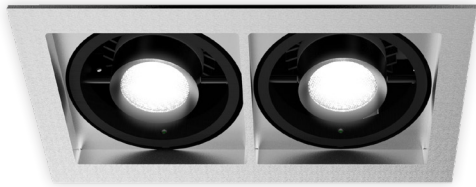

-AN/-AB VERSION • VERSION -AN/-AB

Rectangular recessed downlight, made of solid machined aluminum. Adjustable gimbal mounted light sources.

Luminaire encastré rectangulaire, fabriqué en aluminium machiné. Sources lumineuses orientables, montées sur cardans.

MODEL • MODÈLE	R59022
LIGHT SOURCE • SOURCE LUMINEUSE	
-L15	2 x LED COB 350mA 15W 35VDC • 1100lm APPROX. @ 4000K
-H50	2 x 12V GU5.3 MR16 50W MAX
LED COLOR TEMPERATURE • TEMPÉRATURE DE COULEUR DEL	
-C	4000K 95 CRI
-N	3500K 95 CRI
-W	3000K 95 CRI
-I	2700K 95 CRI
PRIMARY OPTICS • OPTIQUES PRINCIPALES	
-L20	20° BEAM (TIR LENS) • FAISCEAU 20° (LENTILLE RTI)
-L30	30° BEAM (TIR LENS) • FAISCEAU 30° (LENTILLE RTI)
-L40	40° BEAM (TIR LENS) • FAISCEAU 40° (LENTILLE RTI)
MAIN VOLTAGE • VOLTAGE CIRCUIT	
-I	120V (LCXX / HXX)
-U	120-277V (LCXX)
DIMMING SPECIFICATION • OPTION DE GRADATION	
-N	NONE • AUCUNE
-T	TRIAC LED DIMMING (LEADING EDGE) • GRADATION LED TRIAC (LEADING EDGE)
-O	LED DIMMING 0-10V
FRAME FINISH • FINI DU CADRE	
-AB	BLACK ANODIZED • ANODISÉ NOIR
-AN	CLEAR ANODIZED • ANODISÉ CLAIR
-BK	BLACK POWDER COAT • FINI POUVRE NOIRE
-CR	CHROME PLATED • PLAQUÉ CHROME
-MG	METALLIC GREY POWDER COAT • FINI POUVRE GRIS MÉTALLIQUE
-WH	WHITE POWDER COAT • FINI POUVRE BLANCHE
-SP	CUSTOM • SUR MESURE
APERTURE FINISH • FINI DE L'OUVERTURE	
-AB	BLACK ANODIZED • ANODISÉ NOIR
-AN	CLEAR ANODIZED • ANODISÉ CLAIR
-BK	BLACK POWDER COAT • FINI POUVRE NOIRE
-CR	CHROME PLATED • PLAQUÉ CHROME
-MG	METALLIC GREY POWDER COAT • FINI POUVRE GRIS MÉTALLIQUE
-WH	WHITE POWDER COAT • FINI POUVRE BLANCHE
-SP	CUSTOM • SUR MESURE