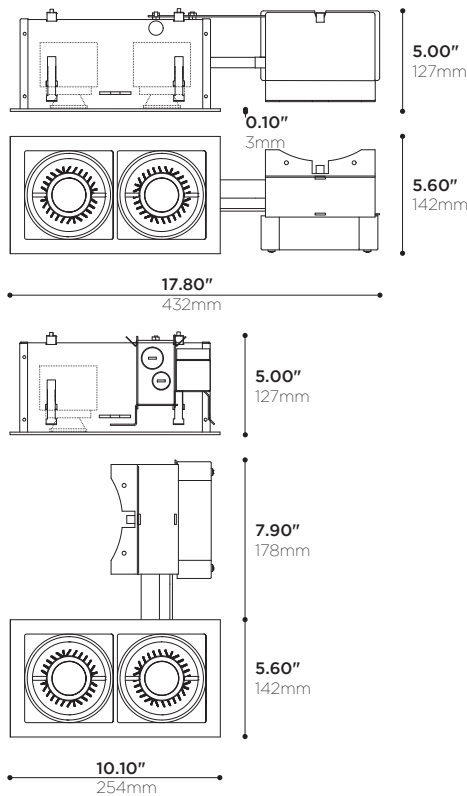

-AN/-AB VERSION • VERSION -AN/-AB

Rectangular recessed downlight, made of solid machined aluminum. Adjustable gimbal mounted light sources.

Luminaire encastré rectangulaire, fabriqué en aluminium machiné. Sources lumineuses orientables, montées sur cardans.

-Lxx VERSION • VERSION -Lxx

-DIMENSIONS FOR Hxx VERSION VARY, CONTACT FACTORY FOR FURTHER INFORMATION • LES DIMENSIONS DE LA VERSION Hxx VARIENT, CONTACTER L'USINE POUR PLUS D'INFORMATION

PRODUCT CODE • CODE DE PRODUIT

MODEL • MODÈLE	R59022
LIGHT SOURCE • SOURCE LUMINEUSE	
-L15	2 x LED COB 350mA 15W 35VDC • 1100lm APPROX. @ 4000K
-H50	2 x 12V GU5.3 MR16 50W MAX
LED COLOR TEMPERATURE • TEMPÉRATURE DE COULEUR DEL	
-C	4000K 95 CRI
-N	3500K 95 CRI
-W	3000K 95 CRI
-I	2700K 95 CRI
PRIMARY OPTICS • OPTIQUES PRINCIPALES	
-L20	20° BEAM (TIR LENS) • FAISCEAU 20° (LENTILLE RTI)
-L30	30° BEAM (TIR LENS) • FAISCEAU 30° (LENTILLE RTI)
-L40	40° BEAM (TIR LENS) • FAISCEAU 40° (LENTILLE RTI)
MAIN VOLTAGE • VOLTAGE CIRCUIT	
-I	120V (LCXX / HXX)
-U	120-277V (LCXX)
DIMMING SPECIFICATION • OPTION DE GRADATION	
-N	NONE • AUCUNE
-T	TRIAC LED DIMMING (LEADING EDGE) • GRADATION LED TRIAC (LEADING EDGE)
-O	LED DIMMING 0-10V
FRAME FINISH • FINI DU CADRE	
-AB	BLACK ANODIZED • ANODISÉ NOIR
-AN	CLEAR ANODIZED • ANODISÉ CLAIR
-BK	BLACK POWDER COAT • FINI POUVRE NOIRE
-CR	CHROME PLATED • PLAQUÉ CHROME
-MG	METALLIC GREY POWDER COAT • FINI POUVRE GRIS MÉTALLIQUE
-WH	WHITE POWDER COAT • FINI POUVRE BLANCHE
-SP	CUSTOM • SUR MESURE
APERTURE FINISH • FINI DE L'OUVERTURE	
-AB	BLACK ANODIZED • ANODISÉ NOIR
-AN	CLEAR ANODIZED • ANODISÉ CLAIR
-BK	BLACK POWDER COAT • FINI POUVRE NOIRE
-CR	CHROME PLATED • PLAQUÉ CHROME
-MG	METALLIC GREY POWDER COAT • FINI POUVRE GRIS MÉTALLIQUE
-WH	WHITE POWDER COAT • FINI POUVRE BLANCHE
-SP	CUSTOM • SUR MESURE