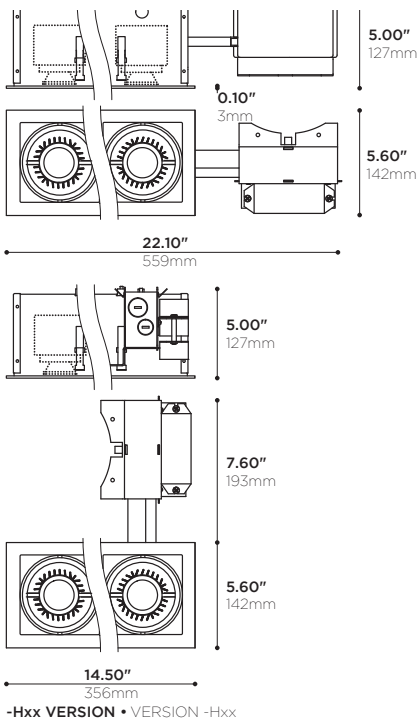

-AN/-AB VERSION • VERSION -AN/-AB

Rectangular recessed downlight, made of solid machined aluminum. Adjustable gimbal mounted light sources.

Luminaire encastré rectangulaire, fabriqué en aluminium machiné. Sources lumineuses orientables, montées sur cardans.

-Lxx VERSION • VERSION -Lxx
 -DIMENSIONS FOR Hxx VERSION VARY, CONTACT FACTORY FOR FURTHER INFORMATION • LES DIMENSIONS DE LA VERSION Hxx VARIENT, CONTACTER L'USINE POUR PLUS D'INFORMATION

PRODUCT CODE • CODE DE PRODUIT

MODEL • MODÈLE	R59032
LIGHT SOURCE • SOURCE LUMINEUSE	
-L15	3 x LED COB 350mA 15W 35VDC • 1100lm APPROX. @ 4000K
-H50	3 x 12V GU5.3 MR16 50W MAX
LED COLOR TEMPERATURE • TEMPÉRATURE DE COULEUR DEL	
-C	4000K 95 CRI
-N	3500K 95 CRI
-W	3000K 95 CRI
-I	2700K 95 CRI
PRIMARY OPTICS • OPTIQUES PRINCIPALES	
-L20	20° BEAM (TIR LENS) • FAISCEAU 20° (LENTILLE RTI)
-L30	30° BEAM (TIR LENS) • FAISCEAU 30° (LENTILLE RTI)
-L40	40° BEAM (TIR LENS) • FAISCEAU 40° (LENTILLE RTI)
MAIN VOLTAGE • VOLTAGE CIRCUIT	
-1	120V (LCXX / HXX)
-U	120-277V (LCXX)
DIMMING SPECIFICATION • OPTION DE GRADATION	
-N	NONE • AUCUNE
-T	TRIAC LED DIMMING (LEADING EDGE) • GRADATION LED TRIAC (LEADING EDGE)
-O	LED DIMMING 0-10V
FRAME FINISH • FINI DU CADRE	
-AB	BLACK ANODIZED • ANODISÉ NOIR
-AN	CLEAR ANODIZED • ANODISÉ CLAIR
-BK	BLACK POWDER COAT • FINI POUVRE NOIRE
-CR	CHROME PLATED • PLAQUÉ CHROME
-MG	METALLIC GREY POWDER COAT • FINI POUVRE GRIS MÉTALLIQUE
-WH	WHITE POWDER COAT • FINI POUVRE BLANCHE
-SP	CUSTOM • SUR MESURE
APERTURE FINISH • FINI DE L'OUVERTURE	
-AB	BLACK ANODIZED • ANODISÉ NOIR
-AN	CLEAR ANODIZED • ANODISÉ CLAIR
-BK	BLACK POWDER COAT • FINI POUVRE NOIRE
-CR	CHROME PLATED • PLAQUÉ CHROME
-MG	METALLIC GREY POWDER COAT • FINI POUVRE GRIS MÉTALLIQUE
-WH	WHITE POWDER COAT • FINI POUVRE BLANCHE
-SP	CUSTOM • SUR MESURE
NOTE: NEW CONSTRUCTION HOUSING INCLUDED NOTE: BOÎTIER POUR NOUVELLE CONSTRUCTION INCLUS	