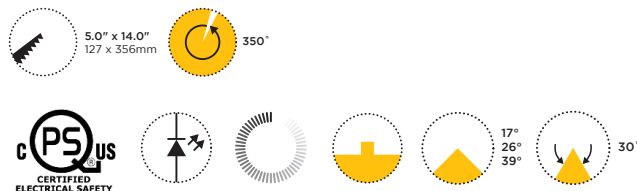

PRODUCT CODE • CODE DE PRODUIT

MODEL • MODÈLE	R59032
LIGHT SOURCE • SOURCE LUMINEUSE	
-L15	3 x LED COB 350mA 15W 35VDC • 1100lm APPROX. @ 4000K
-H50	3 x 12V GU5.3 MR16 50W MAX
LED COLOR TEMPERATURE • TEMPÉRATURE DE COULEUR DEL	
-C	4000K 95 CRI
-N	3500K 95 CRI
-W	3000K 95 CRI
-I	2700K 95 CRI
PRIMARY OPTICS • OPTIQUES PRINCIPALES	
-L20	20° BEAM (TIR LENS) • FAISCEAU 20° (LENTILLE RTI)
-L30	30° BEAM (TIR LENS) • FAISCEAU 30° (LENTILLE RTI)
-L40	40° BEAM (TIR LENS) • FAISCEAU 40° (LENTILLE RTI)
MAIN VOLTAGE • VOLTAGE CIRCUIT	
-1	120V (LCXX / HXX)
-U	120-277V (LCXX)
DIMMING SPECIFICATION • OPTION DE GRADATION	
-N	NONE • AUCUNE
-T	TRIAC LED DIMMING (LEADING EDGE) • GRADATION LED TRIAC (LEADING EDGE)
-O	LED DIMMING 0-10V
FRAME FINISH • FINI DU CADRE	
-AB	BLACK ANODIZED • ANODISÉ NOIR
-AN	CLEAR ANODIZED • ANODISÉ CLAIR
-BK	BLACK POWDER COAT • FINI POUVRE NOIRE
-CR	CHROME PLATED • PLAQUÉ CHROME
-MG	METALLIC GREY POWDER COAT • FINI POUVRE GRIS MÉTALLIQUE
-WH	WHITE POWDER COAT • FINI POUVRE BLANCHE
-SP	CUSTOM • SUR MESURE
APERTURE FINISH • FINI DE L'OUVERTURE	
-AB	BLACK ANODIZED • ANODISÉ NOIR
-AN	CLEAR ANODIZED • ANODISÉ CLAIR
-BK	BLACK POWDER COAT • FINI POUVRE NOIRE
-CR	CHROME PLATED • PLAQUÉ CHROME
-MG	METALLIC GREY POWDER COAT • FINI POUVRE GRIS MÉTALLIQUE
-WH	WHITE POWDER COAT • FINI POUVRE BLANCHE
-SP	CUSTOM • SUR MESURE
NOTE: NEW CONSTRUCTION HOUSING INCLUDED NOTE: BOÎTIER POUR NOUVELLE CONSTRUCTION INCLUS	

OPTIONAL PRODUCTS • PRODUITS OPTIONNELS

HOUSING FOR LED SOURCE • BOÎTIER POUR SOURCE À DEL	
-R52032	PLASTER FRAME • SUPPORT OUVERT SUR PLÂTRE
HOUSING FOR HALOGEN SOURCE • BOÎTIER POUR SOURCE HALOGÈNE	
-R53032	INSULATED CEILING BOX • BOÎTIER FERMÉ POUR PLAFOND ISOLÉ