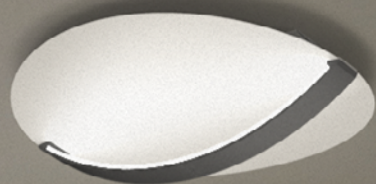

KITE SURFACE

C50019

ARANCIA

KITE SURFACE

C50019

ARANCIA.

FINISH -AB-HW • FINI -AB-HW

Thin reflector that hovers beneath the ceiling and bounces off light coming from a curved aluminum light cradle, resulting in a strong but diffused indirect illumination. Its custom-designed LED light engine sits below a formed satin lens that's held in tension, sealing it from dust. Kite comes dimmable as standard; simply choose between available types.

Mince réflecteur flottant au-dessous du plafond et renvoyant la lumière qui provient de la nacelle lumineuse en aluminium cintré vers le bas; l'éclairage indirect obtenu est intense mais diffus. Son circuit lumineux à DELs conçu sur-mesure est protégé de la poussière sous une lentille satinée formée, et maintenue sous tension. Kite est compatible avec gradateurs; vous n'avez qu'à choisir parmi les types disponibles.