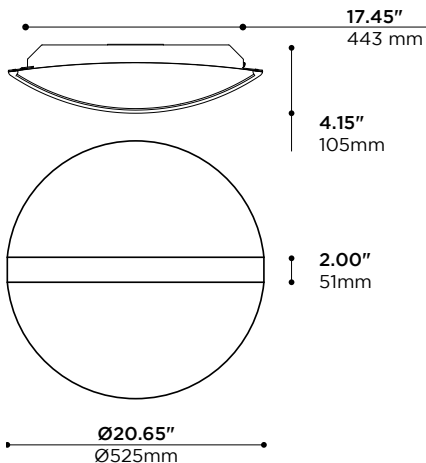

KITE SURFACE

C50019

ARANCIA

KITE SURFACE

C50019

ARANCIA.

FINISH -AB-HW • FINI -AB-HW

Thin reflector that hovers beneath the ceiling and bounces off light coming from a curved aluminum light cradle, resulting in a strong but diffused indirect illumination. Its custom-designed LED light engine sits below a formed satin lens that's held in tension, sealing it from dust. Kite comes dimmable as standard; simply choose between available types.

PRODUCT CODE • CODE DE PRODUIT

MODEL • MODÈLE	C50019
LIGHT SOURCE • SOURCE LUMINEUSE	<input type="text"/>
-LC LED 4000K 90 CRI • 13W • 1300lm approx	
-LN LED 3500K 90 CRI • 13W • 1300lm approx	
-LW LED 3000K 90 CRI • 13W • 1200lm approx	
MAINS VOLTAGE • VOLTAGE CIRCUIT	<input type="text"/>
-U 120- 277V	
-1 120V	
-3 ¹ 347V ¹	
¹ CONSULT FACTORY FOR PRICE, AVAILABILITY AND DELAY ¹ CONSULTER L'USINE POUR DISPONIBILITÉ, PRIX ET DÉLAI	
DIMMING SPECIFICATION • OPTION DE GRADATION	<input type="text"/>
-0 LED DIMMING 0-10V	
-T LED DIMMING (TRIAC / LEADING EDGE)	
POWER FEED CANOPY • PAVILLON POUR ALIMENTATION ÉLECTRIQUE	<input type="text"/>
-JB 4"x4" OCTAGONAL J-BOX • BOÎTE OCTOGONALE 100mm x 100mm	
-SB 2"x4" SWITCH BOX • BOÎTE RECTANGULAIRE 50mm x 100mm	
-BX 7/8" BX CABLE • CÂBLE BLINDÉ 22mm	
LOWER LIGHT CRADLE FINISH • FINI DE LA NACELLE LUMINEUSE	<input type="text"/>
-AB BLACK ANODIZED • ANODISÉ NOIR	
-AN CLEAR ANODIZED • ANODISÉ CLAIR	
-BK BLACK POWDER COAT • FINI POUDRE NOIRE	
-BR ANODIZED DARK BRONZE EFFECT • EFFET ANODISÉ DE BRONZE SOMBRE	
-CR CHROME PLATED • PLAQUÉ CHROME	
-WH WHITE POWDER COATED • FINI POUDRE BLANCHE	
-SP CUSTOM, SPECIFY RAL COLOR IN BOX • SUR MESURE, INDIQUER LA COULEUR RAL DANS LA CASE	
UPPER REFLECTOR FINISH • FINI DU RÉFLECTEUR SECONDAIRE	<input type="text"/>
-HW HIGH REFLECTIVE WHITE • BLANC RÉFLÉCHISSANT	
-SP ² CUSTOM, SPECIFY RAL COLOR IN BOX • SUR MESURE, INDIQUER LA COULEUR RAL DANS LA CASE	
² FOR BEST RESULTS, SPECIFY MATTE FINISHES • POUR DE MEILLEURS RÉSULTATS, SPÉCIFIER DES FINIS MATS	