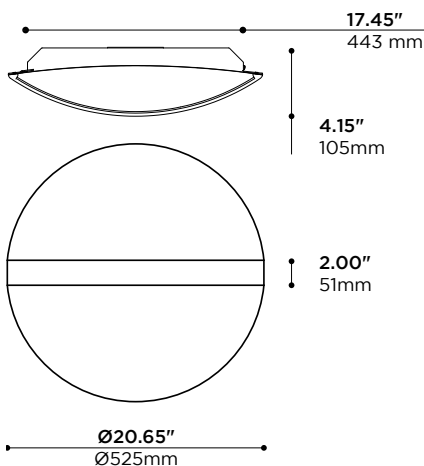

## PRODUCT CODE • CODE DE PRODUIT

MODEL • MODÈLE

C50019

LIGHT SOURCE • SOURCE LUMINEUSE

-LC LED 4000K 90 CRI • 13W • 1211 lm approx.  
 -LN LED 3500K 90 CRI • 13W • 1138 lm approx.  
 -LW LED 3000K 90 CRI • 13W • 1070lm approx.