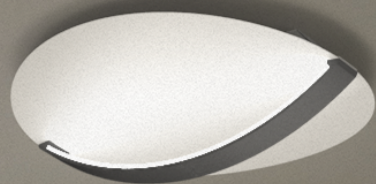

# KITE SURFACE

C50019

ARANCIA.

# KITE SURFACE

C50019

ARANCIA.

FINISH -AB-HW • FINI -AB-HW

Thin reflector that hovers beneath the ceiling and bounces off light coming from a curved aluminum light cradle, resulting in a strong but diffused indirect illumination. Its custom-designed LED light engine sits below a formed satin lens that's held in tension, sealing it from dust. Kite comes dimmable as standard; simply choose between available types.

Mince réflecteur flottant au-dessous du plafond et renvoyant la lumière qui provient de la nacelle lumineuse en aluminium cintré vers le bas; l'éclairage indirect obtenu est intense mais diffus. Son circuit lumineux à DELs conçu sur-mesure est protégé de la poussière sous une lentille satinée formée, et maintenue sous tension. Kite est compatible avec gradateurs; vous n'avez qu'à choisir parmi les types disponibles.