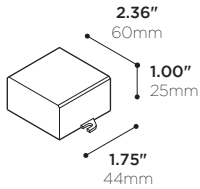

L997-XX

REMOTE LED DRIVER • PILOTE À DISTANCE

ARANCIA

36W

1 - 10 UNITS MAX • 1 - 10 UNITÉS MAX

PRODUCT CODE • CODE DE PRODUIT

MODEL • MODÈLE	L997
POWER • PUISSANCE	36
-36	36W • 700MA MAX 4-52VDC
MAIN VOLTAGE • VOLTAGE CIRCUIT	
-1	120V (TRIAC ONLY)
-U	120-277V
DIMMING SPECIFICATION • OPTION DE GRADATION	
-E	ELV (ELECTRONIC LOW VOLTAGE)

6W

1 - 2 UNITS MAX • 1 - 10 UNITÉS MAX

PRODUCT CODE • CODE DE PRODUIT

MODEL • MODÈLE	L997
POWER • PUISSANCE	06
-6	6W • 700MA MAX 2-11VDC
MAIN VOLTAGE • VOLTAGE CIRCUIT	
-U	120-277V
NO DIMMING AVAILABLE • PAS DE GRADATION DISPONIBLE	

MAXIMUM REMOTE DRIVER DISTANCE DISTANCE MAXIMALE DU PILOTE À DISTANCE

WIRE GAUGE CALIBRE DU FIL	MAXIMUM LEAD LENGTH LONGUEUR MAXIMALE DU CÂBLE
18 GA	44 FT
16 GA	90 FT
14 GA	120 FT
12 GA	175 FT