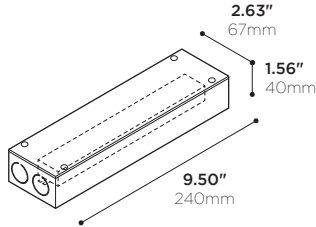

L997-XX

REMOTE LED DRIVER • PILOTE À DISTANCE

ARANCIA

36W

1 - 10 UNITS MAX • 1 - 10 UNITÉS MAX

PRODUCT CODE • CODE DE PRODUIT

MODEL • MODÈLE	L997
POWER • PUISSANCE	36
-36	36W • 700MA MAX 4-52VDC
MAIN VOLTAGE • VOLTAGE CIRCUIT	
-1	120V (TRIAC ONLY)
-U	120-277V
DIMMING SPECIFICATION • OPTION DE GRADATION	
-E	ELV (ELECTRONIC LOW VOLTAGE)

6W

1 - 2 UNITS MAX • 1 - 10 UNITÉS MAX

PRODUCT CODE • CODE DE PRODUIT

MODEL • MODÈLE	L997
POWER • PUISSANCE	06
-6	6W • 700MA MAX 2-11VDC
MAIN VOLTAGE • VOLTAGE CIRCUIT	
-U	120-277V
NO DIMMING AVAILABLE • PAS DE GRADATION DISPONIBLE	

MAXIMUM REMOTE DRIVER DISTANCE DISTANCE MAXIMALE DU PILOTE À DISTANCE

WIRE GAUGE CALIBRE DU FIL	MAXIMUM LEAD LENGTH LONGUEUR MAXIMALE DU CÂBLE
18 GA	44 FT
16 GA	90 FT
14 GA	120 FT
12 GA	175 FT