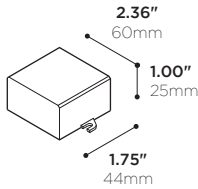

L997-XX

REMOTE LED DRIVER • PILOTE À DISTANCE

ARANCIA

36W

1 - 10 UNITS MAX • 1 - 10 UNITÉS MAX

| PRODUCT CODE • CODE DE PRODUIT | |
|---|------------------------------|
| MODEL • MODÈLE | L997 |
| POWER • PUISSANCE | 36 |
| -36 | 36W • 700MA MAX 4-52VDC |
| MAIN VOLTAGE • VOLTAGE CIRCUIT | |
| -1 | 120V (TRIAC ONLY) |
| -U | 120-277V |
| DIMMING SPECIFICATION • OPTION DE GRADATION | |
| -E | ELV (ELECTRONIC LOW VOLTAGE) |

6W

1 - 2 UNITS MAX • 1 - 10 UNITÉS MAX

| PRODUCT CODE • CODE DE PRODUIT | |
|--|------------------------|
| MODEL • MODÈLE | L997 |
| POWER • PUISSANCE | 06 |
| -6 | 6W • 700MA MAX 2-11VDC |
| MAIN VOLTAGE • VOLTAGE CIRCUIT | |
| -U | 120-277V |
| NO DIMMING AVAILABLE • PAS DE GRADATION DISPONIBLE | |

MAXIMUM REMOTE DRIVER DISTANCE DISTANCE MAXIMALE DU PILOTE À DISTANCE

| WIRE GAUGE CALIBRE DU FIL | MAXIMUM LEAD LENGTH LONGUEUR MAXIMALE DU CÂBLE |
|------------------------------|---|
| 18 GA | 44 FT |
| 16 GA | 90 FT |
| 14 GA | 120 FT |
| 12 GA | 175 FT |