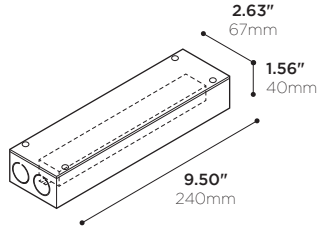

L997-XX

REMOTE LED DRIVER • PILOTE À DISTANCE

ARANCIA

36W

1 - 10 UNITS MAX • 1 - 10 UNITÉS MAX

| PRODUCT CODE • CODE DE PRODUIT | |
|---|------------------------------|
| MODEL • MODÈLE | L997 |
| POWER • PUISSANCE | 36 |
| -36 | 36W • 700MA MAX 4-52VDC |
| MAIN VOLTAGE • VOLTAGE CIRCUIT | |
| -1 | 120V (TRIAC ONLY) |
| -U | 120-277V |
| DIMMING SPECIFICATION • OPTION DE GRADATION | |
| -E | ELV (ELECTRONIC LOW VOLTAGE) |

6W

1 - 2 UNITS MAX • 1 - 10 UNITÉS MAX

| PRODUCT CODE • CODE DE PRODUIT | |
|--|------------------------|
| MODEL • MODÈLE | L997 |
| POWER • PUISSANCE | 06 |
| -6 | 6W • 700MA MAX 2-11VDC |
| MAIN VOLTAGE • VOLTAGE CIRCUIT | |
| -U | 120-277V |
| NO DIMMING AVAILABLE • PAS DE GRADATION DISPONIBLE | |

MAXIMUM REMOTE DRIVER DISTANCE DISTANCE MAXIMALE DU PILOTE À DISTANCE

| WIRE GAUGE CALIBRE DU FIL | MAXIMUM LEAD LENGTH LONGUEUR MAXIMALE DU CÂBLE |
|------------------------------|---|
| 18 GA | 44 FT |
| 16 GA | 90 FT |
| 14 GA | 120 FT |
| 12 GA | 175 FT |