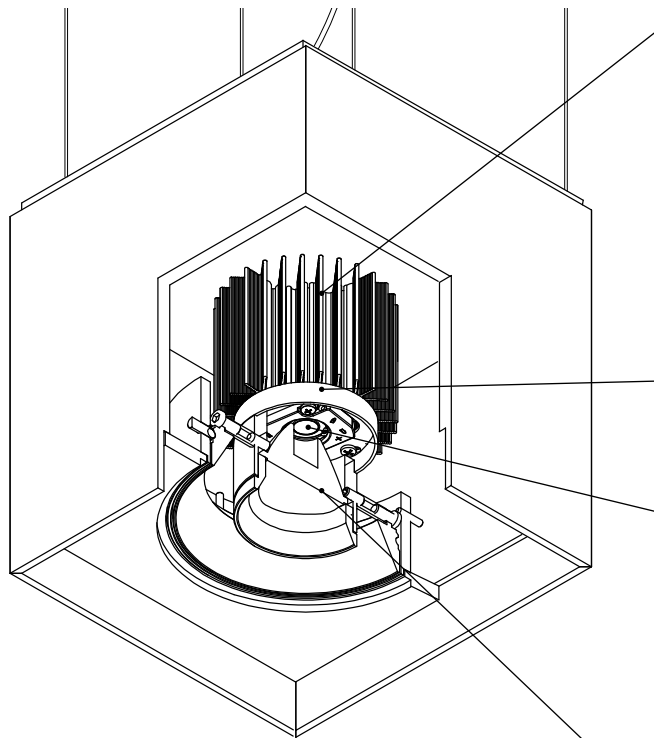

POLA BOX PENDANT

P381 FEATURES • P381 CARACTÉRISTIQUES

LUMINAIRE ASSEMBLY • CONSTRUCTION DU LUMINAIRE

Machined 6061-T6 aluminum endcaps
Embout usinés en aluminium 6061-T6

HEAT MANAGEMENT • GESTION THERMIQUE

Extruded and machined 6063-T5 aluminum heatsink
Radiateur extrudé et usiné en aluminium 6063-T5

Higher level of thermal conductivity than die cast heatsinks
Conductivité thermique plus élevée que pour des radiateurs moulés

Calculated and tested fin spacing for ideal heat extraction
Espacement des ailettes calculé et testé pour extraction de chaleur idéale

Micro-ribbed surface to increase radiation
Surface micro-nervurée pour augmenter la radiation

Superior black anodized finish for better looks and emissivity
Fini anodisé noir de qualité supérieure pour meilleure allure et émissivité

High performance thermal compound ensuring long term heat transfer
Pâte thermique haute performance pour un transfert de chaleur à long terme

Chimney construction to enhance passive cooling effect
Construction en cheminée pour un meilleur refroidissement passif

CONNECTORS • CONNECTIQUE

High-temperature solderless LED holder
Connecteur haute-température LED sans soudure

Sturdy screw-down connections
Raccordements robustes par vissage

LIGHT EMITTERS • SOURCES LUMINEUSES

High intensity LED arrays
Matrices à DEL haute intensité

ANSI binned LEDs (COB technology) for color consistency
DEL (technologie COB) catégorisés selon norme ANSI pour consistance couleur

White light tones (CCT): 3000K, 3500K, 4000K
Tons de lumière blanche (CCT): 3000K, 3500K, 4000K

Crisp White" option: 95 CRI, 50+ R9, MacAdam 2-step ellipse
Option "Blanc Vif": CRI de 95, 50+ R9, ellipse MacAdam à 2 échelons

Lumen outputs : 900 to over 1350lm
Intensités lumineuses: 900 à plus de 1350lm

Also available in GU5.3 and GU10 versions
Aussi disponible en versions GU5.3 et GU10

OPTICS • OPTIQUES

LC15 **Choice of high efficiency lenses**
Choix de lentilles à haut rendement

Choice of beam angles (Narrow, Medium, Wide)
Variété de faisceaux (Étroit, Médium, Large)

"On Axis" assembly for perfect beam each time
Montage "Dans l'Axe" pour un faisceau parfait chaque fois

Adjustable spot can pivot 30° on each side from its vertical axis
Projecteur ajustable qui peut pivoter de 30° par coté par rapport à l'axe vertical

Optics holder enables field changeability of optics
Porte-optiques permettant le changement d'optiques in situ

AVAILABLE FINISHES • FINIS DISPONIBLES

Choice of plated, anodized, or electrostatically applied powder coatings
Variété de finis plaqués, anodisés, ou revêtements électrostatiques en poudre

Different finishes can be applied to inner baffle and decorative ring
Le déflecteur interne et l'anneau de finition peuvent être finis différemment

Custom requests are welcome, consult factory
Les demandes spéciales sont les bienvenues, contacter l'usine

TRANSFORMER / DRIVER • TRANSFORMATEUR / PILOTE