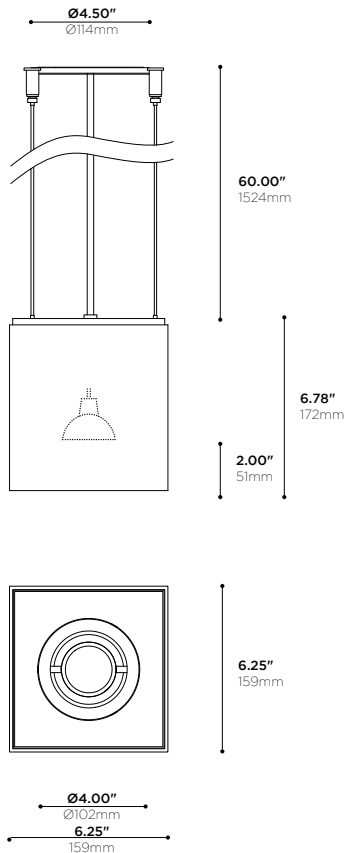

POLA BOX PENDANT
P381

ARANCIA

POLA BOX PENDANT P381

LONG SNOOT VERSION •
VERSION PORTE LENTILLE-LONG

PIVOT
30°

ROTATION
360°

0-10 V
TRIAC

PROJECT

DATE

NOTE

TYPE

Suspended luminaire with a spot head designed so that no light is wasted in the trim even when pivoted to its maximum of 30° on each side. Choices of interchangeable reflectors, two snoot lengths, and high powered chip-on board LED sources are available.

Suspension à tête lumineuse conçue pour que la lumière ne se perde pas dans le cadre, même lorsque pivoté à son maximum de 30° par coté. Choix de réflecteurs interchangeables, deux longueurs de porte-lentilles, et sources lumineuses LED à haute intensité sont disponibles.