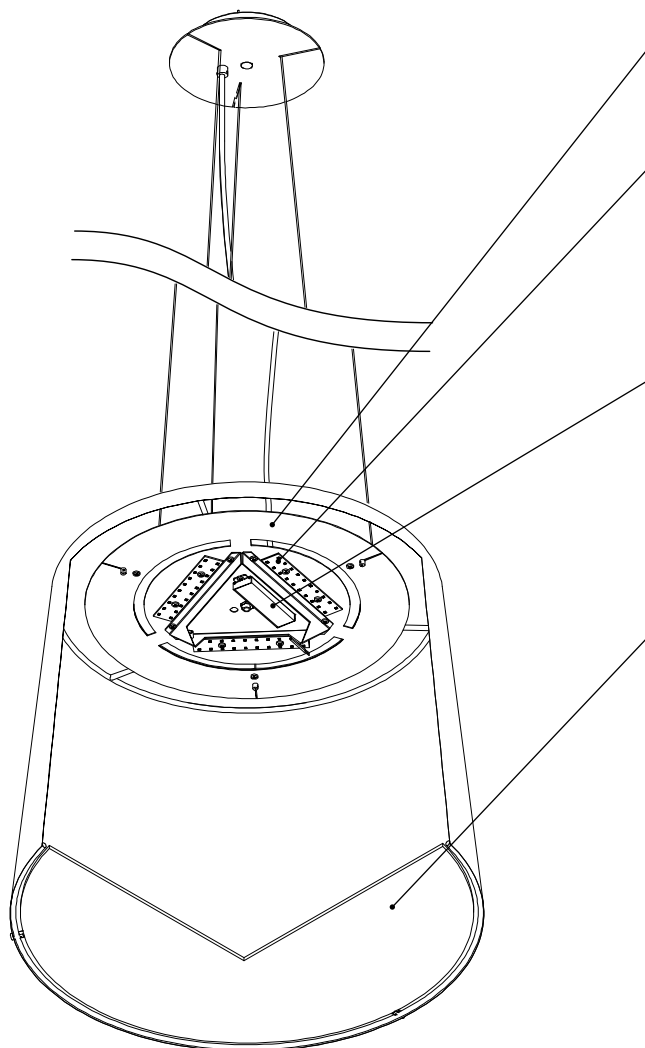

MAD

P50011 FEATURES • P50011 CARACTÉRISTIQUES

LUMINAIRE ASSEMBLY • CONSTRUCTION DU LUMINAIRE

Shade and reflector made of 6061-T6 aluminum
Abat-jour et réflecteur fait en aluminium 6061-T6

Assembly of parts showing no apparent fasteners from below
Assemblage des pièces qui ne permet de voir aucune vis de dessous

LIGHT EMITTERS • SOURCES LUMINEUSES

Custom designed LED light engine
Source lumineuse à DELs conçue sur-mesure

White light tones (CCT): 2700K, 3000K, 3500K, 4000K
Tons de lumière blanche (CCT): 2700K, 3000K, 3500K, 4000K

High color rendering index as standard (CRI): 90
Indice de rendu couleur élevé en standard (CRI): 90

Lumen outputs : (TBD) approx. (@ 4000K)
Intensités lumineuses : (TBD) approximatifs (@ 4000K)

TRANSFORMER / DRIVER • TRANSFORMATEUR / PILOTE

Choice of current available (TBD)
Choix de courant disponibles (TBD)

Multiple input voltages available, refer to previous page
Plusieurs voltages d'entrées disponibles, voir page précédente

AVAILABLE FINISHES • FINIS DISPONIBLES

Choice of electrostatically applied smooth polyester powder coatings
Variété de revêtements électrostatiques lisses en poudre de polyester

Custom requests are welcome, consult factory
Les demandes spéciales sont les bienvenues, contacter l'usine

OPTICS • OPTIQUES

White PMMA sheet that diffuses and evens out light from LED strips
Feuille de PMMA blanche diffusant et uniformisant la lumière des bandes DEL

DIMMING • GRADATION

TRIAC
0-10V

WARRANTY • GARANTIE

5 years
5 ans