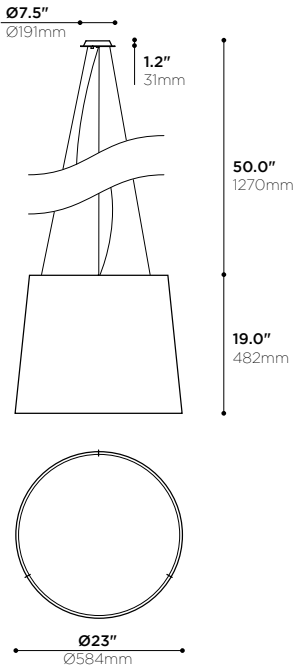

PROJECT	DATE
____	____
NOTE	TYPE
____	____

Suspended fabric drum shade, available in different tones of color. Capped at bottom with a satin acrylic diffuser. Custom dimensions available.

Abat-jour suspendu, disponible avec différents choix de tissus et fermé au bas avec diffuseur en acrylique satiné. Possibilité de dimensions sur mesure.

PRODUCT CODE • CODE DE PRODUIT

MODEL • MODÈLE	P50011
LIGHT SOURCE • SOURCE LUMINEUSE	____
-LC	LED 4000K, 90 CRI 18W • DEL 4000K, 90 CRI 18W
-LN	LED 3500K, 90 CRI 18W • DEL 3500K, 90 CRI 18W
-LW	LED 3000K, 90 CRI 18W • DEL 3000K, 90 CRI 18W
-LI	LED 2700K, 90 CRI 18W • DEL 2700K, 90 CRI 18W
-F327	3 X 120V E26 MED EL/MDT CF27W
POWER CLASS¹ • CATÉGORIE DE PUISSANCE¹	____
-S	STANDARD WATTAGE AND LUMEN OUTPUT AS PER LUMINAIRE SIZE STANDARD WATTAGE ET RENDU LUMINEUX SELON LA TAILLE DU LUMINAIRE
-R	REDUCED WATTAGE AND LUMEN OUTPUT AT 50% AS PER LUMINAIRE SIZE WATTAGE ET RENDU LUMINEUX RÉDUIT À 50% SELON LA TAILLE DU LUMINAIRE
¹POWER CLASS ONLY VALID FOR LED MODEL ¹CATÉGORIE DE PUISSANCE VALIDE POUR MODÈLE DEL SEULEMENT	
MAINS VOLTAGE • VOLTAGE CIRCUIT	____
-U	120- 277V
-1	120V
-3	347V
DIMMING SPECIFICATION • OPTION DE GRADATION	____
-T	TRIAC LED DIMMING • GRADATION DEL TRIAC (120)
-0	0-10V LED DIMMING • GRADATION DEL 0-10V (120-277V)
MOUNTING • ANCRAGE	____
-AC	60" SUSPENSION AIRCRAFT CABLE • CÂBLES DE SUSPENSION DE 1524mm
-AX	SPECIFY CABLE LENGTH • INDIQUER LA LONGUEUR DES CÂBLES
OUTSIDE SHADE FINISH • FINI EXTÉRIEUR ABAT-JOUR	____
-WF	WHITE FABRIC • TISSU BLANC
-OF	OFF WHITE FABRIC • TISSU BLANC CASSÉ
-BF	BLACK FABRIC • TISSU NOIR
-SP	CUSTOM, CONTACT SALES REP. • SUR MESURE, CONTACTEZ VOTRE REPRÉSENTANT
INSIDE SHADE FINISH • FINI INTÉRIEUR ABAT-JOUR	____
-WF	WHITE FABRIC • TISSU BLANC
-OF	OFF WHITE FABRIC • TISSU BLANC CASSÉ
-BF	BLACK FABRIC • TISSU NOIR
-SP	CUSTOM, CONTACT SALES REP. • SUR MESURE, CONTACTEZ VOTRE REPRÉSENTANT