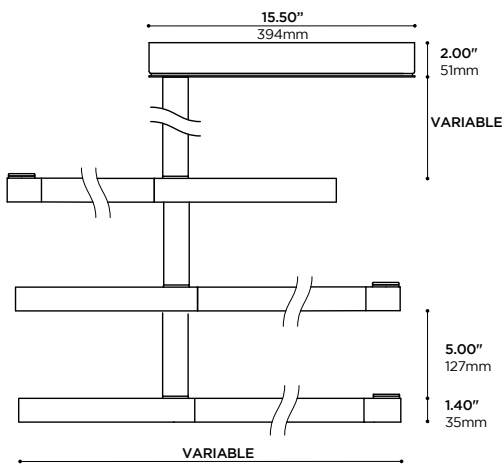

Système de suspensions arborescent, qui peut être construit et positionné au besoin, basé sur l'archétype du mètre d'architecte pliant. Distribution lumineuse directe, avec lentille satinée ou microprismatique.

SHARED DIMENSIONS. REFER TO TABLE NEXT PAGE FOR DETAILS •  
DIMENSIONS PARTAGÉES. SE RÉFÉRER AU TABLEAU, PAGE SUIVANTE  
POUR DÉTAILS

**TABLE 1 : DIMENSIONS & POWER AND CURRENT PER LENGTH**  
**TABLEAU 1 : DIMENSIONS & PUISSANCE ET COURANT ÉLECTRIQUE PAR LONGUEUR**

CODE	DIMENSIONS			POWER CLASS CATÉGORIE DE PUISSANCE			VOLTAGE
	W OVERALL LENGTH LONGUEUR HORS-TOUT	L LIT SECTION LONGUEUR ALLUMÉE	C COUNTER WEIGHT CONTRE POIDS	A	B	C	
-2	29.28" 744mm	19.0" 483mm	8.28" 210mm	12 W 960 lm	8 W 640 lm	4 W 320 lm	36V CC
-4	54.40" 1382mm	38.0" 965mm	14.40" 366mm	24 W 1940 lm	16 W 1300 lm	8 W 650 lm	
-5	79.53" 2020mm	57.0" 1448mm	20.53" 521mm	36 W 2910 lm	24 W 1940 lm	12 W 970 lm	