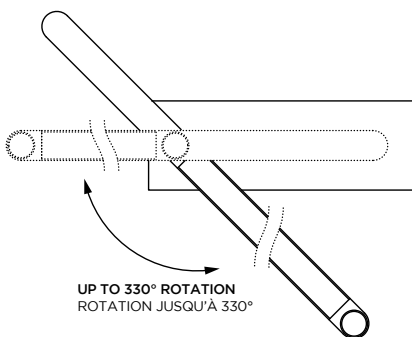

PRODUCT CODE • CODE DE PRODUIT

MODEL • MODÈLE	P96X
NUMBER OF ARMS • NOMBRE DE BRAS	
-1	1 ARMS • 1 BRAS
-2	2 ARMS OF EQUAL LENGTHS • 2 BRAS DE LONGUEURS ÉGALES
-3	3 ARMS OF EQUAL LENGTHS • 3 BRAS DE LONGUEURS ÉGALES
-4	4 ARMS OF EQUAL LENGTHS • 4 BRAS DE LONGUEURS ÉGALES
-5	5 ARMS OF EQUAL LENGTHS • 5 BRAS DE LONGUEURS ÉGALES
LUMINAIRE OVERALL SIZE • TAILLE HORS-TOUT DU LUMINAIRE	
-2	29.28" • 744mm 13W @MAX OUTPUT
-4	54.40" • 1382mm 26W @MAX OUTPUT
-5	79.53" • 2020mm 38W @MAX OUTPUT
-XXXXX*	SYSTEM, CUSTOM SEQUENCE • SYSTÈME, SÉQUENCE SUR-MESURE *MAX 5 CHARACTERS PER SEQUENCE • 5 CARACTÈRES MAX PAR SÉQUENCE
LIGHT SOURCE • SOURCE LUMINEUSE	
-LC	LED • DEL • 4000K 90 CRI
-LN	LED • DEL • 3500K 90 CRI
-LW	LED • DEL • 3000K 90 CRI
-LI	LED • DEL • 2700K 90 CRI
-X¹	LED CUSTOM COLOR • DEL COULEUR SUR MESURE • (2700K - 6000K)²
	¹CONSULT FACTORY FOR AVAILABILITY, PRICE AND DELAY ²CONSULTER L'USINE POUR DISPONIBILITÉ, PRIX ET DÉLAIS
LUMEN OUTPUT • RENDU LUMINEUX	
-A	8W • 620 lm PER FOOT
-B	5.5W • 410 lm PER FOOT
-C	3W • 200 lm PER FOOT
# CIRCUITS • # CIRCUITS	
-1	1 CIRCUIT
-2	2 CIRCUITS
MAINS VOLTAGE • VOLTAGE CIRCUIT	U
-U	120- 277V
DIMMING SPECIFICATION • OPTION DE GRADATION	0
-0	LED DIMMING 0-10V
MOUNTING OPTION • OPTION DE MONTAGE	S15
-S15	15.5" LONG CANOPY WITH INTEGRATED DRIVER • PAVILLON DE 330mm DE LONG AVEC DRIVER INTÉGRÉ
STEM LENGTH • LONGUEUR DE TIGE	
-2	24" STEM • TIGE DE 24"
-4	48" STEM • TIGE DE 48"
-XX	CUSTOM LENGTH SPECIFY IN BOX • SUR MESURE, INDIQUER DANS LA CASE
STRUCTURE FINISH • FINI DE STRUCTURE	
-WH	WHITE POWDER COATED • FINI POUVRE BLANCHE
-BK	BLACK POWDER COATED • FINI POUVRE NOIRE
-MG	METALLIC GREY POWDER COATED • FINI POUVRE GRIS MÉTALLIQUE
-PB	PEARL BEIGE POWDER COATED • FINI POUVRE BEIGE NACRÉ
-SP	CUSTOM, SPECIFY IN BOX • SUR MESURE, INDIQUER DANS LA CASE