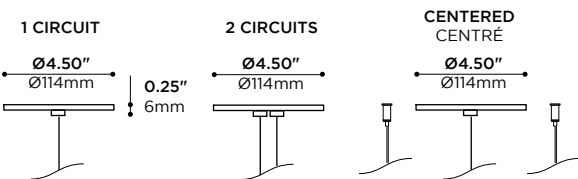

-S11 CANOPY OPTION (INTEGRATED DRIVER) (1 CIRCUIT ONLY) OPTION DE PAVILLON -S11 (PILOTE INTÉGRÉ) (1 CIRCUIT SEULEMENT)

-S13 CANOPY OPTION (INTEGRATED DRIVER) (2 CIRCUITS ONLY) OPTION DE PAVILLON -S13 (PILOTE INTÉGRÉ) (2 CIRCUITS SEULEMENT)

PRODUCT CODE • CODE DE PRODUIT

MODEL • MODÈLE

FEED OPTION • OPTION D'ALIMENTATION

- R2 REMOTE DRIVER CANOPY Ø2.50, SPECIFY DRIVER SEPARATELY • PAVILLON Ø64mm POUR PILOTE À DISTANCE. SPÉCIFIER LE PILOTE SÉPARÉMENT
- R4 REMOTE DRIVER CANOPY Ø4.50, SPECIFY DRIVER SEPARATELY • PAVILLON Ø114mm POUR PILOTE À DISTANCE. SPÉCIFIER LE PILOTE SÉPARÉMENT
- S11 CANOPY WITH 95W (0-10V) INTEGRATED DRIVER • PAVILLON AVEC PILOTE INTÉGRÉ 95W (0-10V)
- S13 CANOPY WITH 2X 95W (0-10V) INTEGRATED DRIVER • PAVILLON AVEC PILOTE INTÉGRÉ 2X 95W (0-10V)

CABLE LENGTH • LONGUEUR DE CÂBLE

- 5 STANDARD LENGTH OF 5' • LONGUEUR STANDARD DE 1524mm
- XX SPECIFY CABLE LENGTH IN BOX • INDIQUER LA LONGUEUR DU CÂBLE DANS LA CASE

CANOPY FINISH • FINI DU PAVILLON

- BK BLACK POWDER COATED • FINI POUVRE NOIRE
- WH WHITE POWDER COATED • FINI POUVRE BLANCHE • RAL 9003
- MG METALLIC GREY POWDER COAT • FINI POUVRE GRIS MÉTALLIQUE
- BL BLUE POWDER COATED • FINI POUVRE BLEU • RAL 5005
- GN GREEN POWDER COATED • FINI POUVRE VERT • RAL 6017
- RD RED POWDER COATED • FINI POUVRE ROUGE • RAL 3002
- YL YELLOW POWDER COATED • FINI POUVRE JAUNE • RAL 1003
- PB PEARL BEIGE POWDER COATED • FINI POUVRE BEIGE NACRÉ • RAL 1035
- SP CUSTOM, SPECIFY RAL COLOR IN BOX • SUR MESURE, INDIQUER LA COULEUR RAL DANS LA CASE