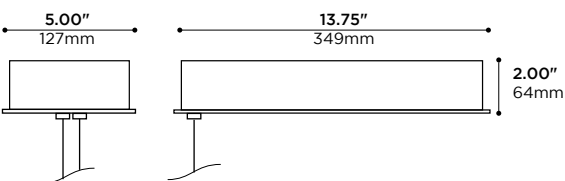

-S13 CANOPY OPTION (INTEGRATED DRIVER) (2 CIRCUITS ONLY) OPTION DE PAVILLON -S13 (PILOTE INTÉGRÉ) (2 CIRCUITS SEULEMENT)

PRODUCT CODE • CODE DE PRODUIT

MODEL • MODÈLE

FEED OPTION • OPTION D'ALIMENTATION

- -R2 REMOTE DRIVER CANOPY Ø2.50, SPECIFY DRIVER SEPARATELY • PAVILLON Ø64mm POUR PILOTE À DISTANCE. SPÉCIFIER LE PILOTE SÉPARÉMENT
- -R4 REMOTE DRIVER CANOPY Ø4.50, SPECIFY DRIVER SEPARATELY • PAVILLON Ø114mm POUR PILOTE À DISTANCE. SPÉCIFIER LE PILOTE SÉPARÉMENT
- -S11 CANOPY WITH 95W (0-10V) INTEGRATED DRIVER • PAVILLON AVEC PILOTE INTÉGRÉ 95W (0-10V)
- -S13 CANOPY WITH 2X 95W (0-10V) INTEGRATED DRIVER • PAVILLON AVEC PILOTE INTÉGRÉ 2X 95W (0-10V)

MAINS VOLTAGE • VOLTAGE CIRCUIT

- -U 0-10V LED 120- 277V
- -1 120V
- -3² 347V²

²Consult factory for price, availability and delay • ²CONSULTER L'USINE POUR DISPONIBILITÉ, PRIX ET DÉLAI DIMMING • GRADATION DEL 0-10V

DIMMING SPECIFICATION • OPTION DE GRADATION

- -0 0-10V LED DIMMING (NO DIMMING) • GRADATION DEL 0-10V (PAS DE GRADATION)
- -T TRIAC LED DIMMING • GRADATION DEL TRIAC
- -P PSQO • LUTRON T-SERIES DIGITAL 2-CHANNEL TUNABLE WHITE • SÉRIE-T DE LUTRON AVEC LUMIÈRE BLANCHE RÉGLABLE À 2-CANNAUX
- -1 LDE1 • HI-LUME 1% ECOSYSTEM LED DRIVER WITH SOFT-ON • HI-LUME 1% PILOTE DEL ECOSYSTEM AVEC ALLUMAGE-DOUX
- -A LTEA • HI-LUME 1% 2-WIRE LED DRIVER • HI-LUME 1% PILOTE DEL 2-FILES
- -5 LDE5 • 5-SERIES ECOSYSTEM LED DRIVER • PILOTE DEL ECOSYSTEM 5-SERIES

NUMBER OF CIRCUITS • NOMBRE DE CIRCUITS

- -1 1 CIRCUIT
- -2 2 CIRCUITS

* MUST MATCH OPTION SELECTED IN STEP 1 • DOIT CORRESPONDRE À L'OPTION CHOISI À L'ÉTAPE 1

MOUNTING OPTION • OPTIONS D'INSTALLATION

- -SC DRYWALL • GYPSE
- -T5 15/16" SUSPENDED CEILING GRID T-BAR • BARRES EN T 15/16" PLAFOND SUSPENDU
- -T9 9/16" SUSPENDED CEILING GRID T-BAR • BARRES EN T 9/16" PLAFOND SUSPENDU

CABLE LENGTH • LONGUEUR DE CÂBLE

- -5 STANDARD LENGTH OF 5' • LONGUEUR STANDARD DE 1524mm
- -XX SPECIFY CABLE LENGTH IN BOX • INDIQUER LA LONGUEUR DU CÂBLE DANS LA CASE

CANOPY FINISH • FINI DU PAVILLON

- -BK BLACK POWDER COATED • FINI POUVRE NOIRE
- -WH WHITE POWDER COATED • FINI POUVRE BLANCHE • RAL 9003
- -MG METALLIC GREY POWDER COAT • FINI POUVRE GRIS MÉTALLIQUE
- -BL BLUE POWDER COATED • FINI POUVRE BLEU • RAL 5005
- -GN GREEN POWDER COATED • FINI POUVRE VERT • RAL 6017
- -RD RED POWDER COATED • FINI POUVRE ROUGE • RAL 3002
- -YL YELLOW POWDER COATED • FINI POUVRE JAUNE • RAL 1003
- -PB PEARL BEIGE POWDER COATED • FINI POUVRE BEIGE NACRÉ • RAL 1035
- -SP CUSTOM, SPECIFY RAL COLOR IN BOX • SUR MESURE, INDIQUER LA COULEUR RAL DANS LA CASE