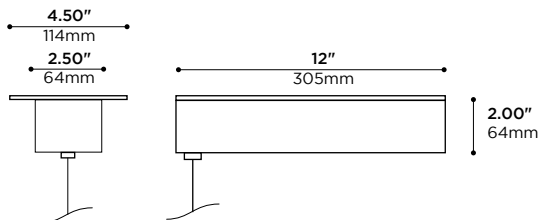

-S11 CANOPY OPTION (INTEGRATED DRIVER) (1 CIRCUIT ONLY) OPTION DE PAVILLON -S11 (PILOTE INTÉGRÉ) (1 CIRCUIT SEULEMENT)