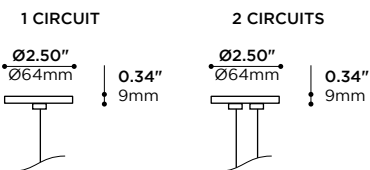

-R2 MINI CANOPY OPTION (REMOTE DRIVER) OPTION MINI PAVILLON -R2 (PILOTE À DISTANCE)